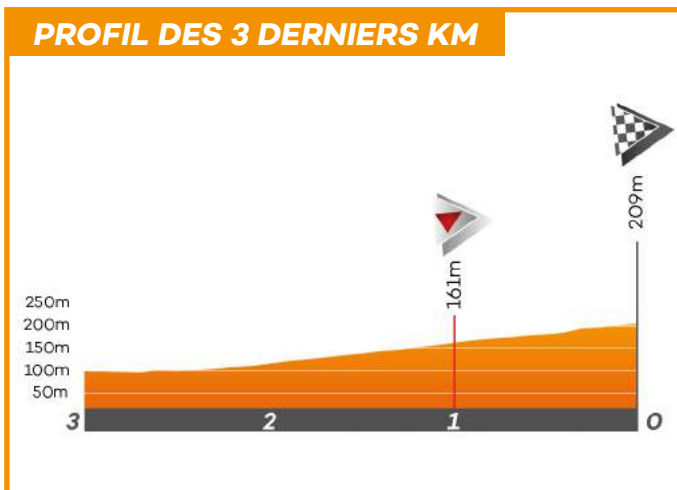

- **PPO**
  Au carrefour
  Avenue de Marlagne
  Avenue Vauban
- **LIGNE D'ARRIVÉE**
  Avenue Marie d'Artois
- **ZONE VIP**
  Avenue Marie d'Artois
  (côté gauche de la ligne)
  Horaire: de 15h30 à 18h00
- **ACCUEIL/ PERMANENCE VIP**
  Avenue Marie d'Artois
  (en bas du couloir d'arrivée - côté VIP)
  Horaire: de 15h30 à 17h45
- **PERMANENCE OFFICIELS UCI**
  Dans le Camion Portix
- **SALLE DE PRESSE**
  Au Belvédère
  Horaire: de 12h00 à 21h00
- **PERMANENCE CARBURANT**
  Avenue du Luxembourg, 1 à 5100 Jambes
  Horaire: de 17h15 à 19h00
- **CONTRÔLE MÉDICAL**
  Château de Namur
  Rue de l'Ermitage, 1 à 5000 Namur