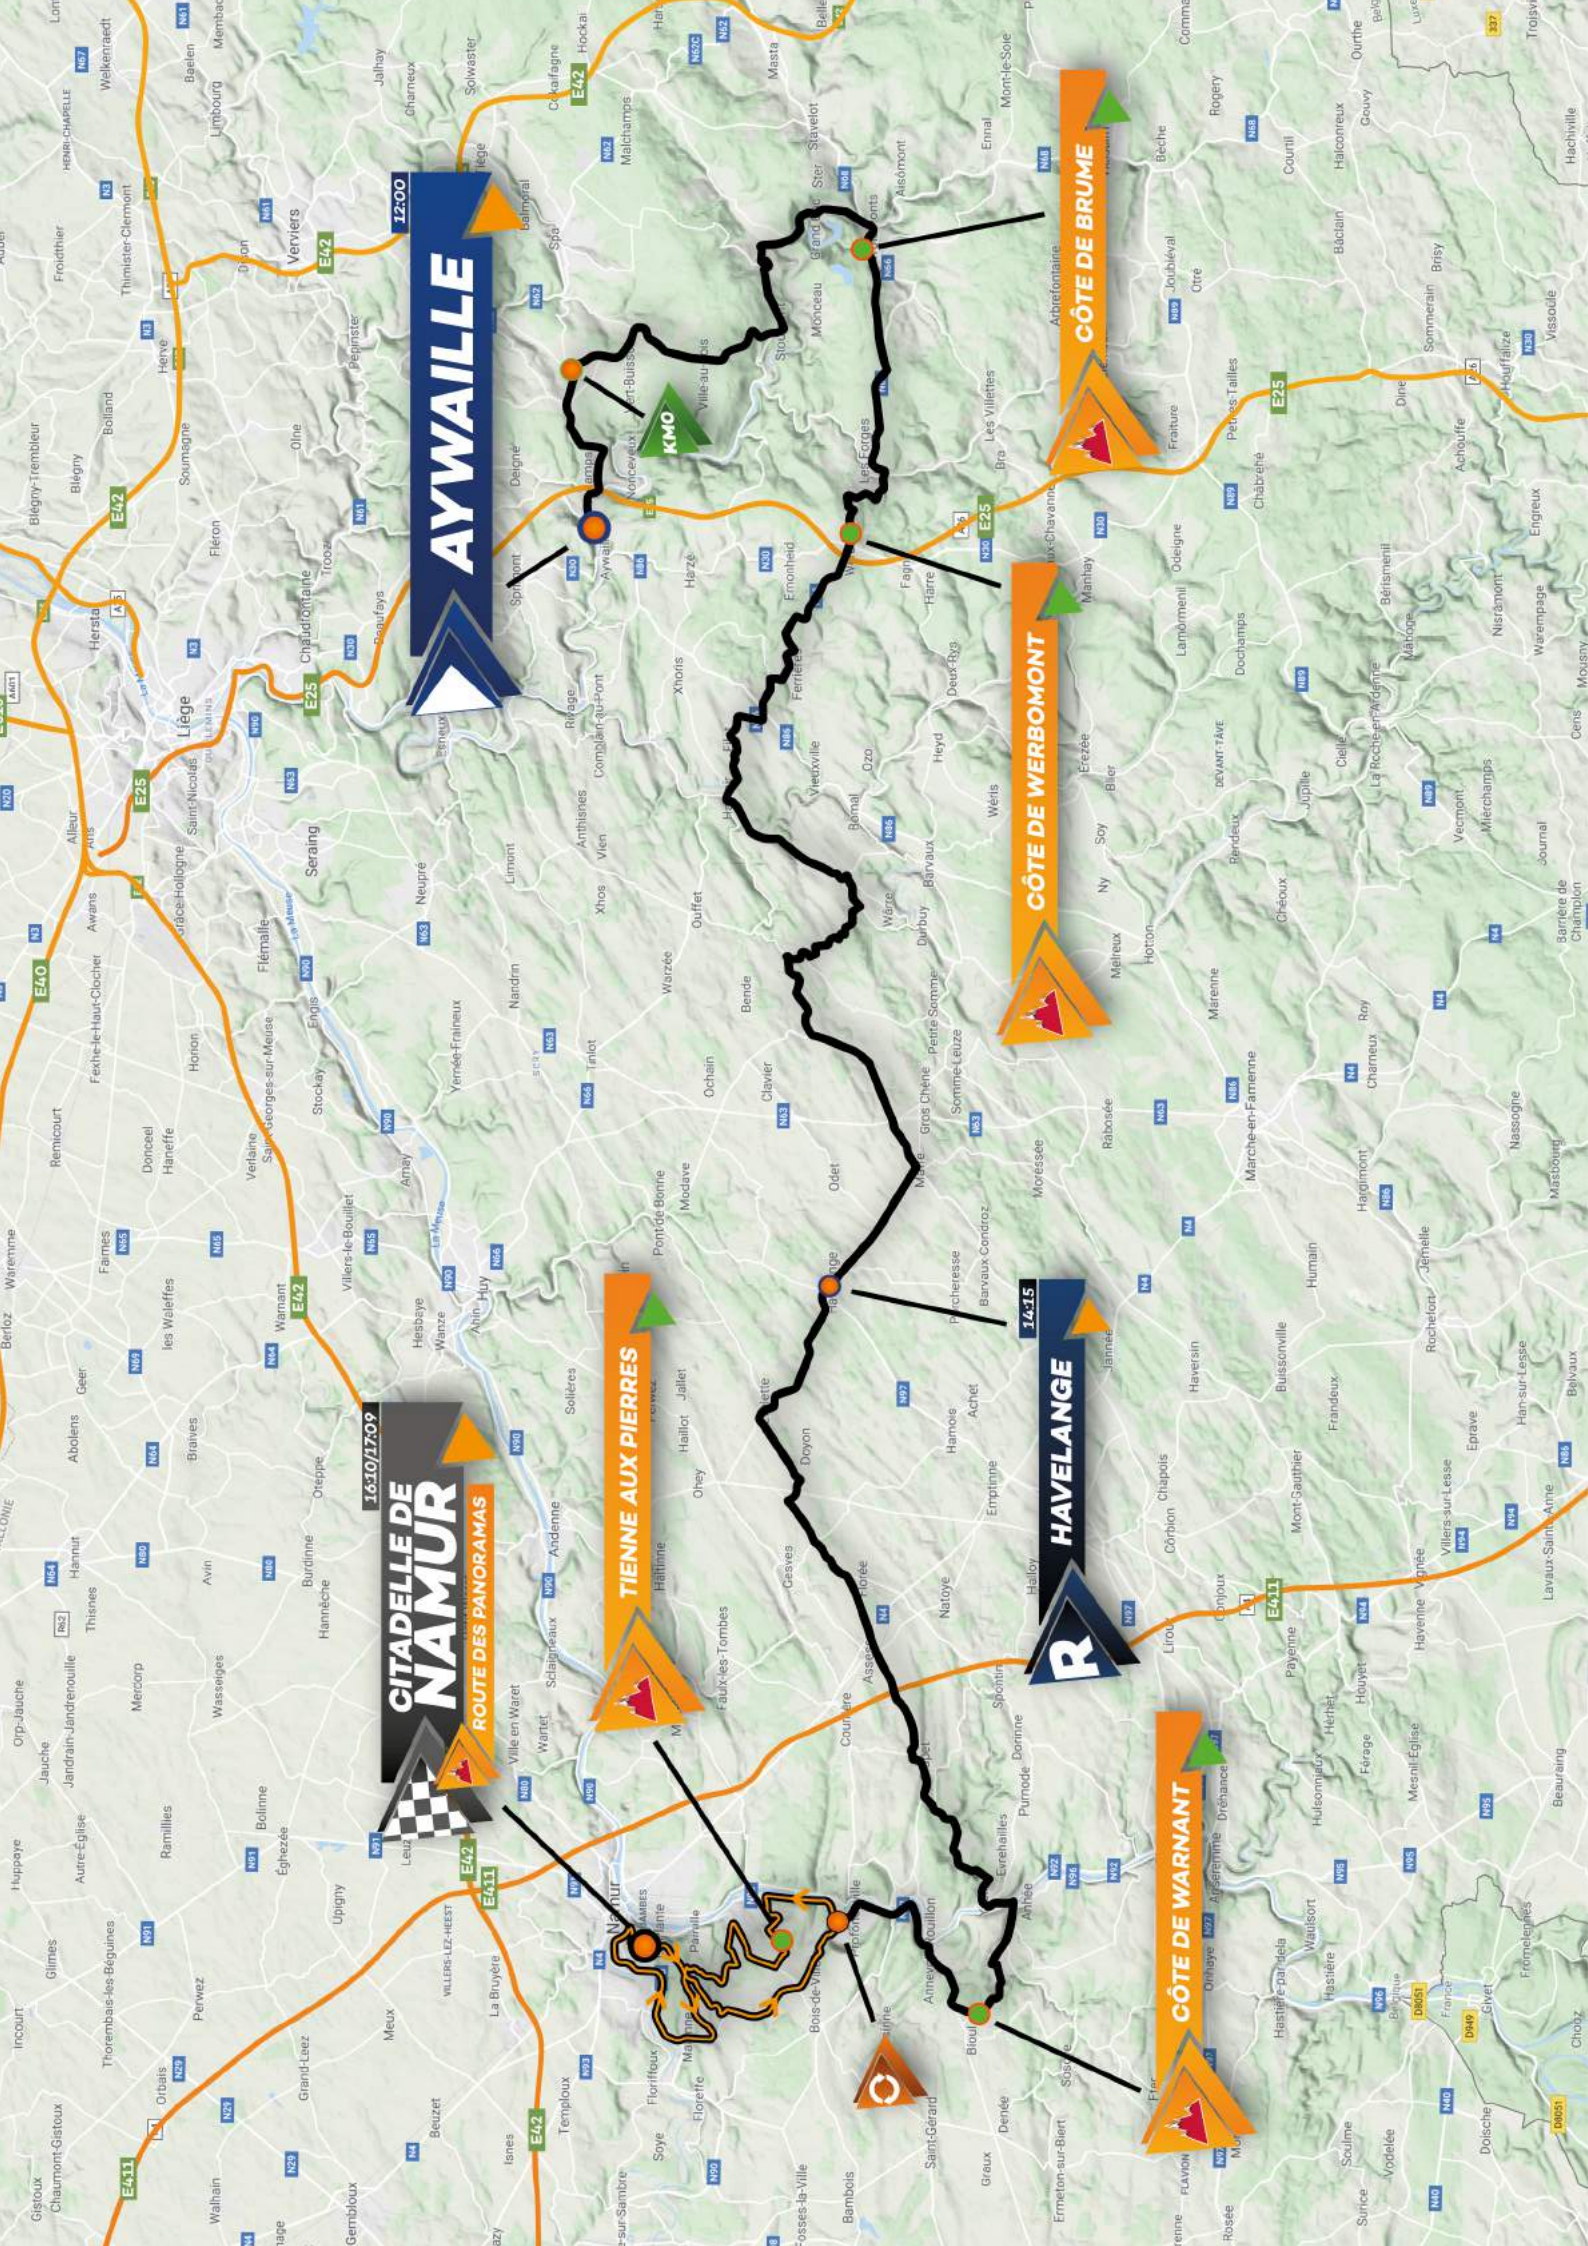

ACCÈS DÉPART

IMPLANTATION DÉPART

PROFIL GÉNÉRAL

AYWAILLE

12.00

TIENNE AUX PIERRES

16.10/17.09

CITADELLE DE NAMUR

ROUTE DES PANORAMAS

HAVELANGE

14.15

CÔTE DE WARNANT

12.15

CÔTE DE WERBOMONT

12.25

CÔTE DE BRUME