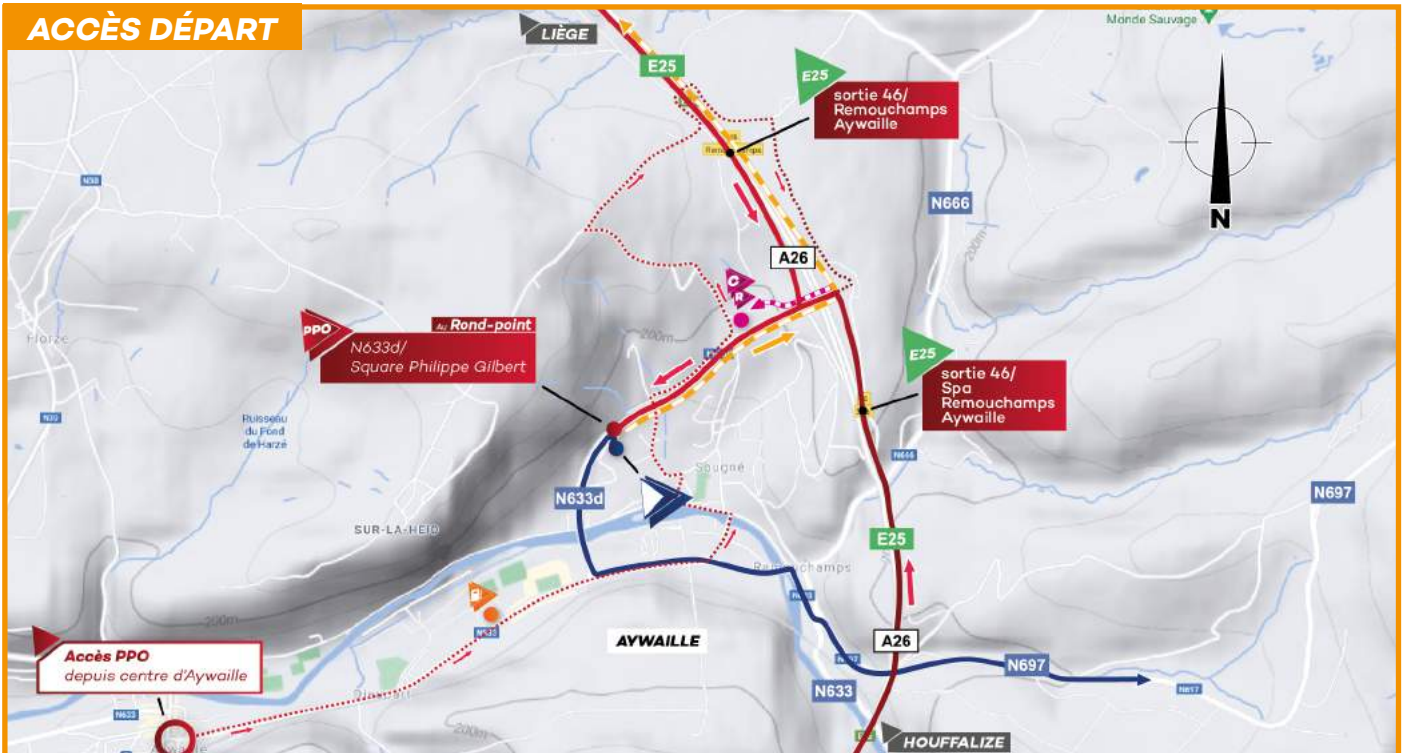

PPO
 Au rond-point
 N633d/
 Square Philippe Gilbert

ACCUEIL VIP
 Square Philippe Gilbert
 Horaires: de 10h00 à 12h00

VILLAGE VIP
 «R Hôtel»
 Square Philippe Gilbert
 Horaire: de 10h15 à 12h15

COURSE
 Rassemblement de départ:
 Parking «R Hôtel»
 Square Philippe Gilbert
 Appel des coureurs: 11h55
 Départ fictif: 12h00
 Départ réel: 12h12, N697 - Route de
 Remouchamps à Hautregard après
 6,3km en cortège.
SIGNATURES de 10h50 à 11h50
RÉUNION TECHNIQUE
 «R Hôtel» - Salle du premier étage
 Square Philippe Gilbert, 1 à 4920 Aywaille

ACCÈS DÉPART

IMPLANTATION DÉPART

PROFIL GÉNÉRAL

AYWAILLE

12.00

TIENNE AUX PIERRES

16.10/17.09

CITADELLE DE NAMUR