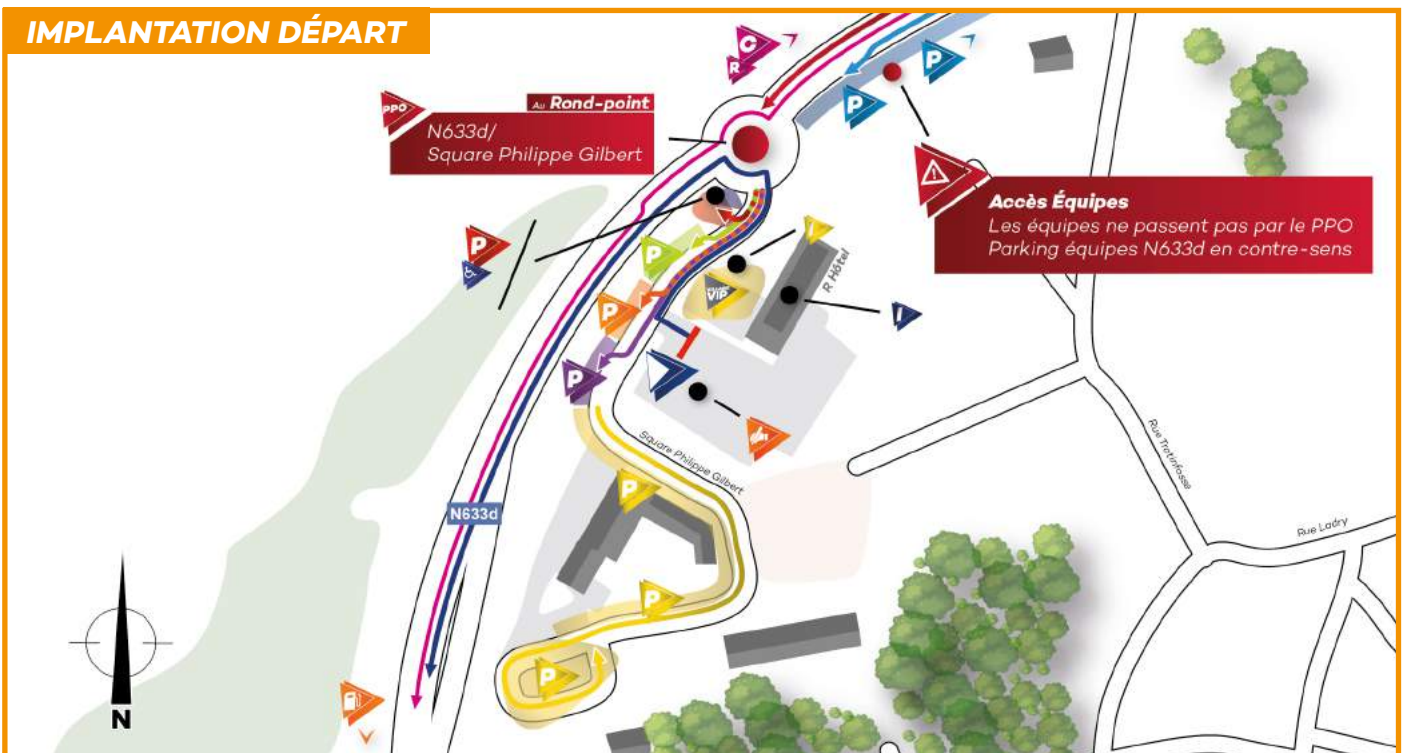

PPO
 Au rond-point
 N633d/
 Square Philippe Gilbert

ACCUEIL VIP
 Square Philippe Gilbert
 Horaires: de 10h00 à 12h00

VILLAGE VIP
 «R Hôtel»
 Square Philippe Gilbert
 Horaire: de 10h15 à 12h15

COURSE
 Rassemblement de départ:
 Parking «R Hôtel»
 Square Philippe Gilbert
 Appel des coureurs: 11h55
 Départ fictif: 12h00
 Départ réel: 12h12, N697 - Route de
 Remouchamps à Hautregard après
 6,3km en cortège.
SIGNATURES de 10h50 à 11h50
RÉUNION TECHNIQUE
 «R Hôtel» - Salle du premier étage
 Square Philippe Gilbert, 1 à 4920 Aywaille

CARAVANE PUBLICITAIRE
 Parking & relais caravane:
 Au chapiteau
 Rue Gossonru à 4920 Aywaille
 Permanence: de 10h00 à 10h45
 Briefing: 10h45
 Passage sur ligne: vers 11h20

PERMANENCE CARBURANT
 Avenue de la Porallée, 61
 à 4920 Aywaille
 Horaire: de 9h15 à 11h00

ACCÈS DÉPART

IMPLANTATION DÉPART

PROFIL GÉNÉRAL

AYWAILLE

12.00

TIENNE AUX PIERRES

16.10/17.09

CITADELLE DE NAMUR