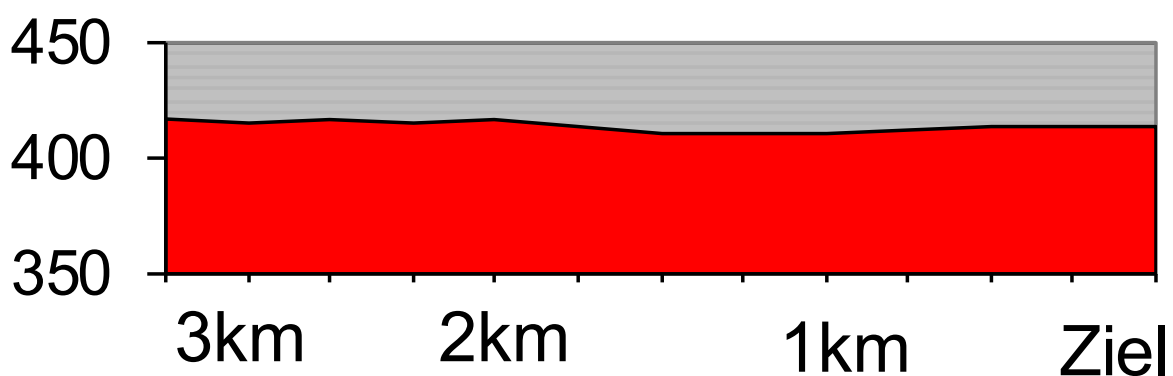

GPS DATA

PPO Start	47.692978, 8.626901	47°41'34.7"N 8°37'36.8"E
Start	47.67954, 8.61845	47°40'46.3"N 8°37'06.4"E
PPO Finish	46.932079, 7.740247	47°11'13.5"N 8°51'38.0"E
Finish	47.187071, 8.860547	47°11'36.5"N 8°51'45.0"E

LAST 3 KILOMETERS