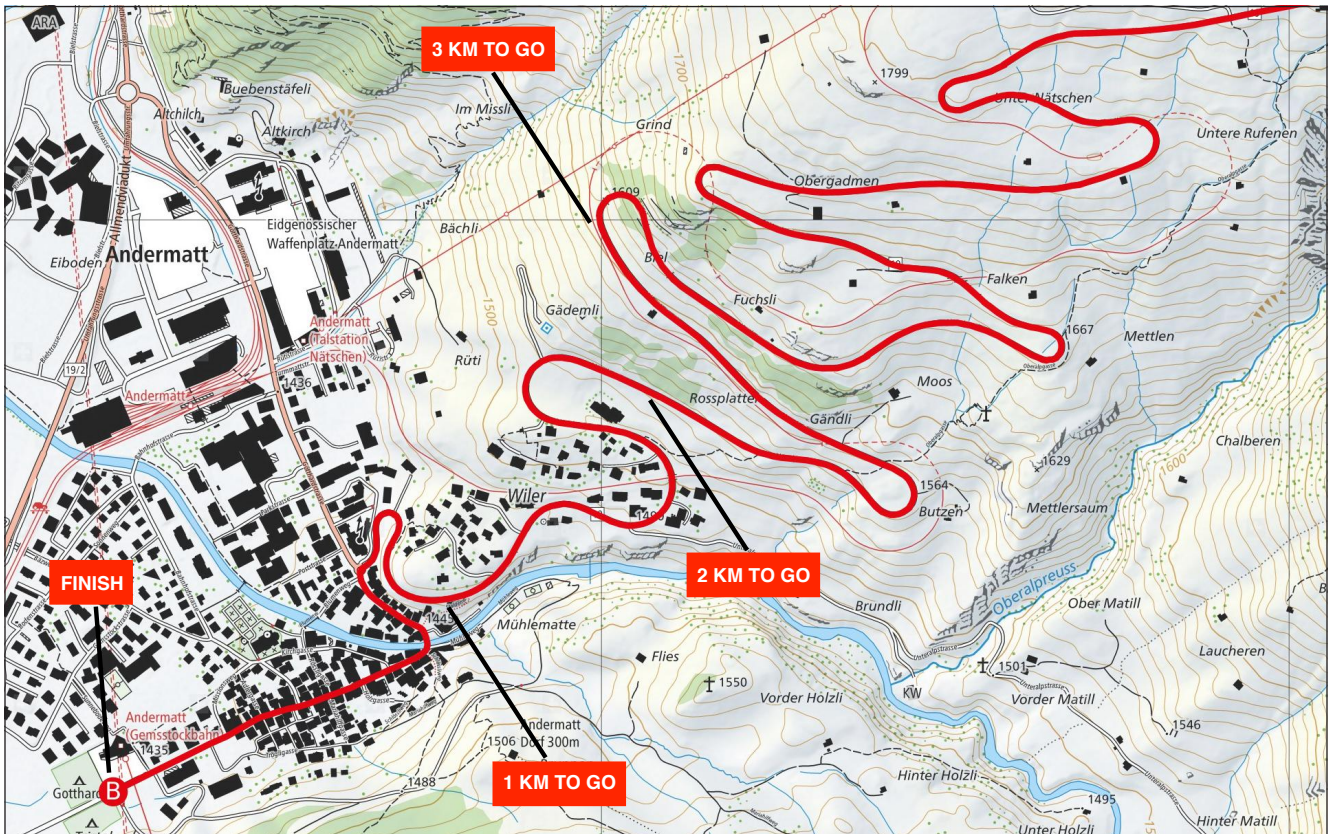

GPS DATA

PPO Start	46.677642, 8.760538	46°40'39.5"N 8°45'37.9"E
Start	46.67905, 8.77074	46°40'44.6"N 8°46'14.7"E
PPO Finish	46.641101, 8.592124	46°38'28.0"N 8°35'31.7"E
Finish	46.63194, 8.59168	46°37'55.0"N 8°35'30.1"E

LAST 3 KILOMETERS