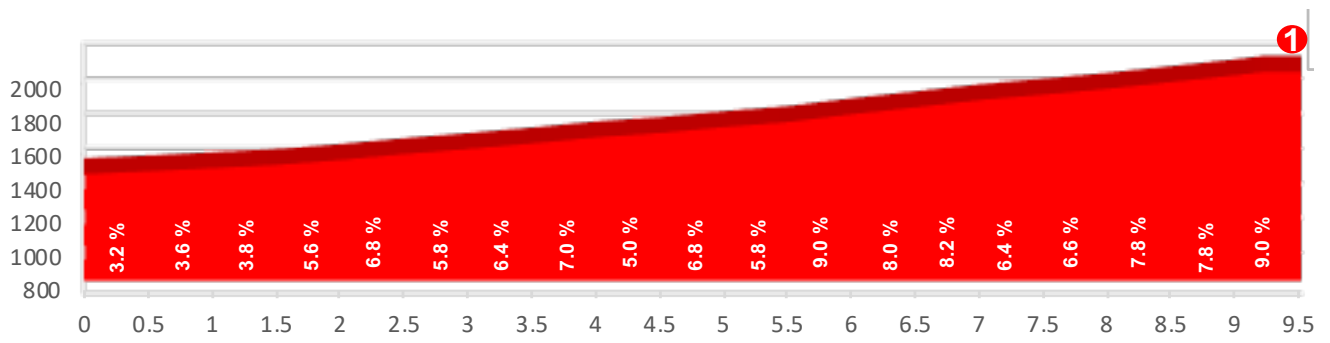

## **OBERALPPASS**

Length: 9.5 km    Ø Gradient in %: 6.5