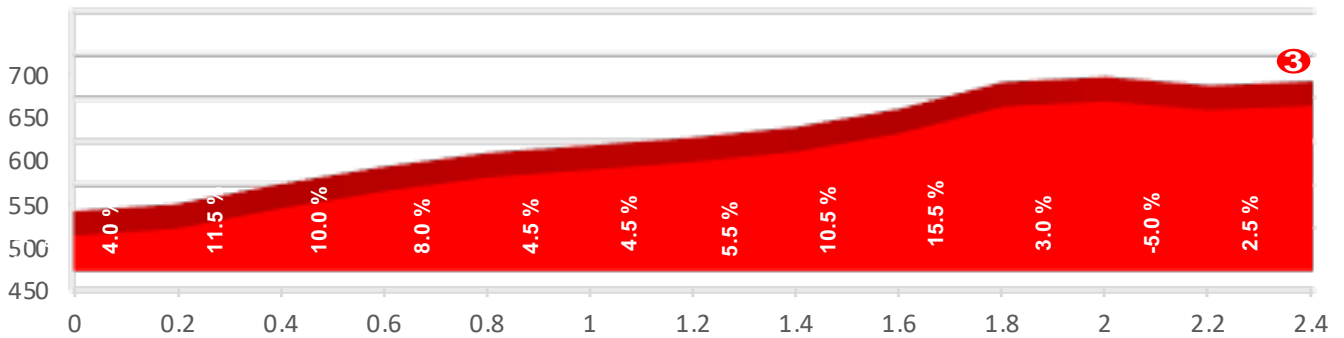

### **OHMSTALERSTRASSE**

Length: 3.4 km    Ø Gradient in %: 6.1