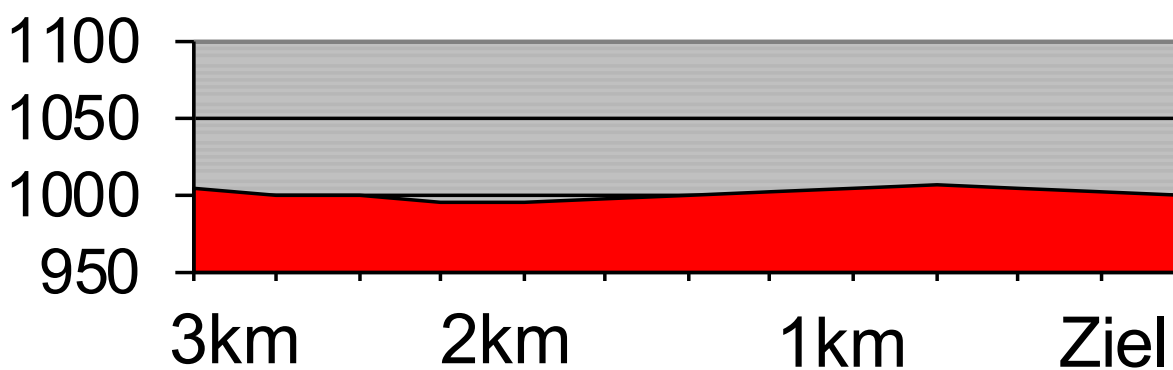

GPS DATA

PPO Start	47.245402, 7.952796	47°14'43.5"N 7°57'10.1"E
Start	47.23245, 7.83802	47°13'56.8"N 7°50'16.9"E
PPO Finish	46.633492, 7.049320	46°38'00.6"N 7°02'57.6"E
Finish	46.4862, 7.24703	46°29'10.3"N 7°14'49.3"E

LAST 3 KILOMETERS