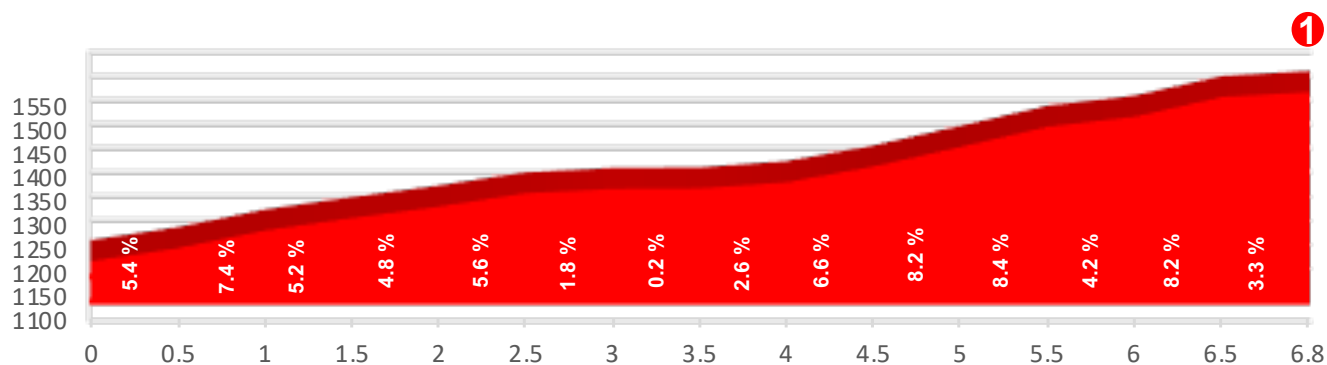

### VARENSTRASSE

Length: 2.4 km    Ø Gradient in %: 5.4