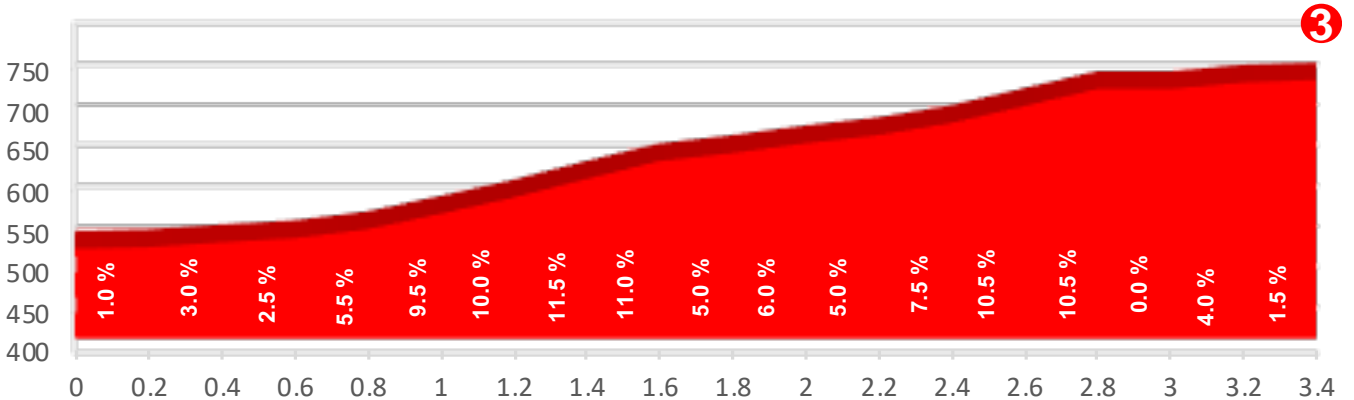

### **OHMSTALERSTRASSE**

Length: 3.4 km    Ø Gradient in %: 6.1