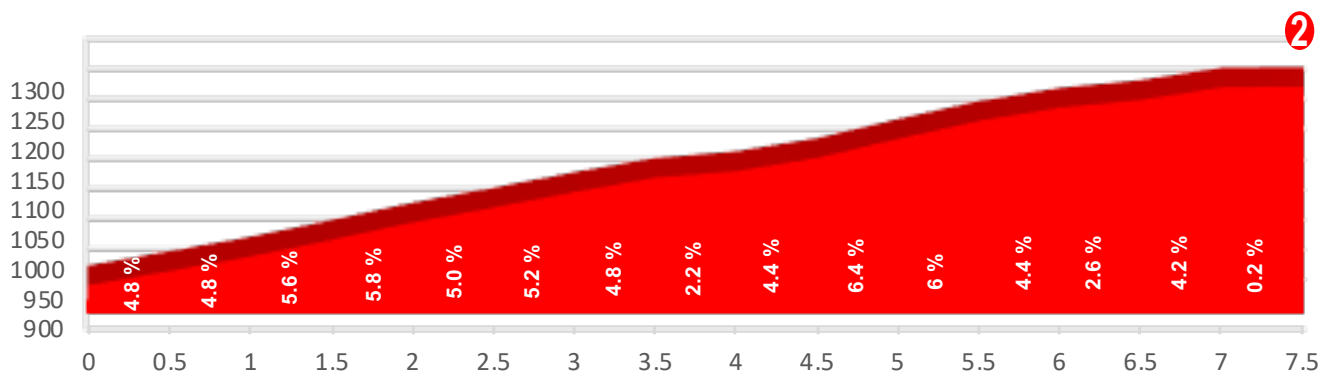

m ü. M.	km	km	Location		Average speed km/h		
						39.5	41.5	43.5
	659	111.4	59.6	Roundabout straight, Stockentalstrasse		15:59	15:51	15:44
	698	113.1	57.9	Pohlern		16:02	15:54	15:46
	695	113.5	57.5	Hauptstrasse	Search.ch sprint	16:02	15:56	15:49
	691	115.0	56.0	Oberstocken		16:04	15:56	15:49
	654	116.7	54.3	Niederstocken		16:07	15:58	15:51
	618	119.5	51.5	Reutigen	Litter Zone	16:11	16:02	15:54
	616	122.0	49.0	Turn right, Simmentalstrasse	Road Island	16:14	16:05	15:58
	628	123.0	48.0	Brodhüsi	Road Island 4x	16:16	16:07	15:59
	661	126.1	44.9	Latterbach	Road Island	16:20	16:11	16:03
	713	129.4	41.6	Erlenbach		16:26	16:16	16:08
	748	132.0	39.0	Ringoldingen		16:30	16:20	16:11
	758	134.1	36.9	Därstetten	Road Island 3x	16:33	16:23	16:14
	762	134.4	36.6	Hauptstrasse	Railroad crossing	16:33	16:23	16:15
	750	136.1	34.9	Weissenburg		16:35	16:26	16:17
	785	139.3	31.7	Oberwil		16:40	16:30	16:21
	798	140.8	30.2	Enge Steini		16:42	16:32	16:23
	809	142.5	28.5	Hauptstrasse	Railroad crossing	16:45	16:34	16:25
	820	144.2	26.8	Boltigen		16:47	16:37	16:27
	835	145.6	25.4	Reidenbach	Road Island 3x	16:49	16:39	16:29
	843	147.6	23.4	Weissenbach	Road Island	16:52	16:41	16:32
	852	148.3	22.7	Hauptstrasse	Railroad crossing	16:53	16:42	16:33
	926	153.1	17.9	Zweisimmen	Road Island	17:01	16:50	16:40
	955	153.7	17.3	Thunstrasse	Search.ch Sprint	17:02	16:51	16:41
	950	154.3	16.7	Roundabout straight, Saanenstrasse	Litter Zone	17:03	16:52	16:42
	1276	161.0	10.0	Saanenmöser		17:21	17:09	16:58
	1284	161.2	9.8	Saanenmöserstrasse	GPM	17:21	17:09	16:58
	1256	162.8	8.2	Schönried	Road Island 2x	17:23	17:11	17:00
	1050	166.9	4.1	Saanen		17:27	17:15	17:04
	1030	167.0	4.0	Roundabout right, Oeystrasse	Tunnel	17:27	17:15	17:04
	1007	168.3	2.7	Oeystrasse	Railroad crossing	17:29	17:17	17:05
	1007	168.4	2.6	Turn left, Flugplatz	Tunnel	17:29	17:17	17:05
	1004	168.5	2.5	Turn left, Flugplatz		17:29	17:17	17:06
	1004	168.6	2.4	Turn right, Flugplatz		17:30	17:18	17:07
	1004	168.9	2.1	Turn left, Flugplatz		17:30	17:18	17:07
	1004	169.0	2.0	Turn left, Flugplatz		17:30	17:18	17:07
	1004	170.3	0.7	Turn left, Flugplatz		17:31	17:19	17:07
	1004	171.0	0.0	Gstaad - Finish		17:32	17:20	17:08

SAANENMÖSER

Length: 7.5 km   Ø Gradient in %: 4.4