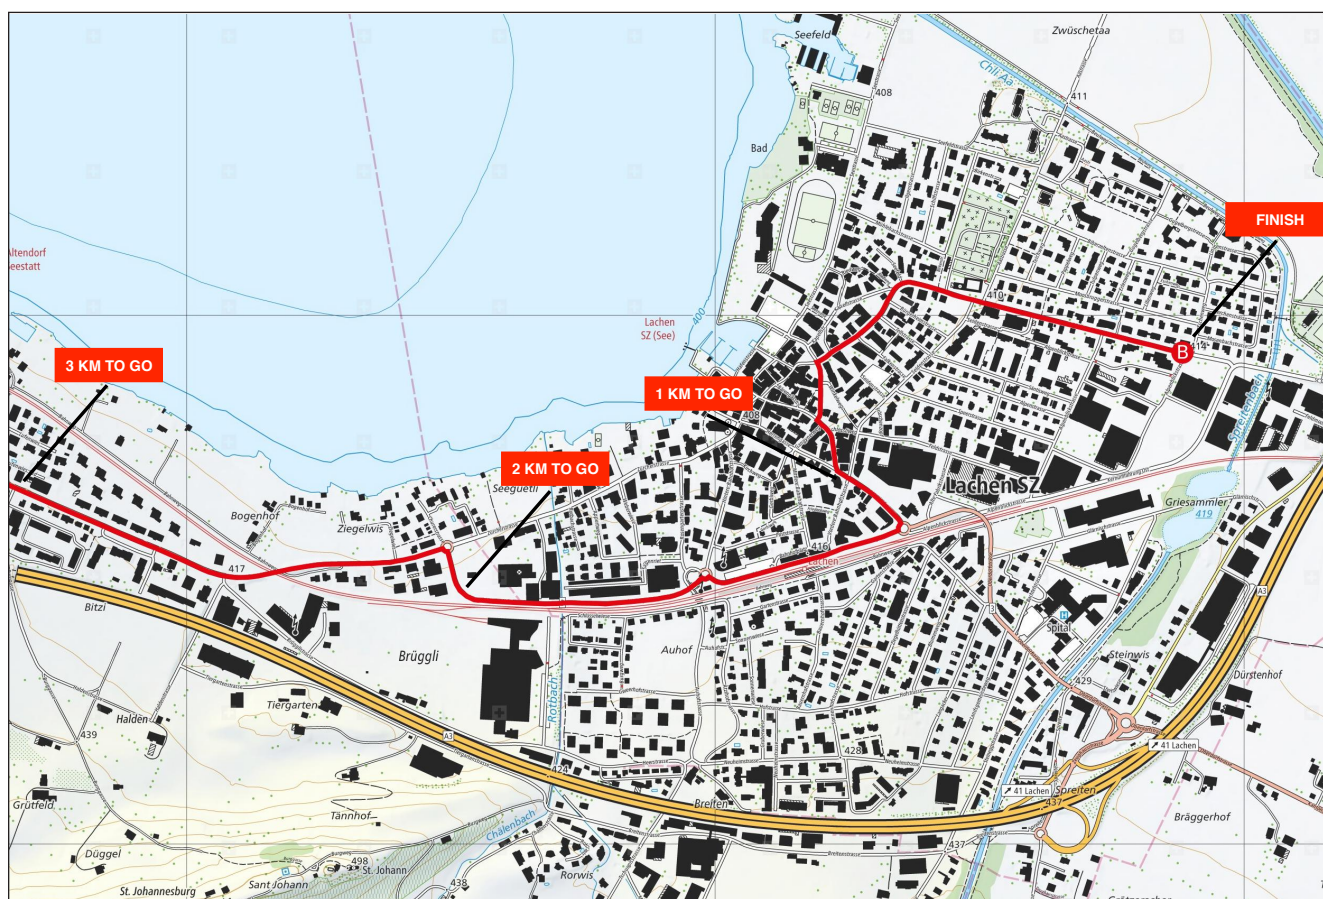

GPS DATA

PPO Start	47.692978, 8.626901	47°41'34.7"N 8°37'36.8"E
Start	47.67954, 8.61845	47°40'46.3"N 8°37'06.4"E
PPO Finish	46.932079, 7.740247	47°11'13.5"N 8°51'38.0"E
Finish	47.187071, 8.860547	47°11'36.5"N 8°51'45.0"E

LAST 3 KILOMETERS