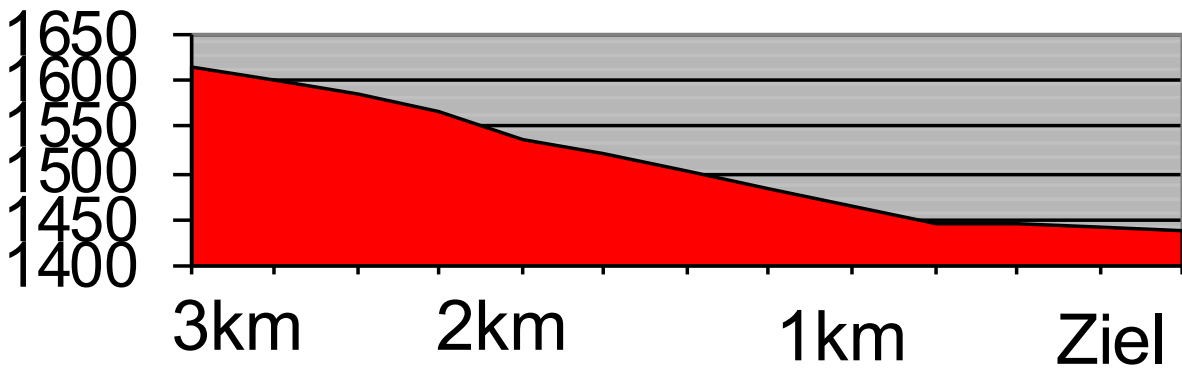

GPS DATA

PPO Start	46.677642, 8.760538	46°40'39.5"N 8°45'37.9"E
Start	46.67905, 8.77074	46°40'44.6"N 8°46'14.7"E
PPO Finish	46.641101, 8.592124	46°38'28.0"N 8°35'31.7"E
Finish	46.63194, 8.59168	46°37'55.0"N 8°35'30.1"E

LAST 3 KILOMETERS