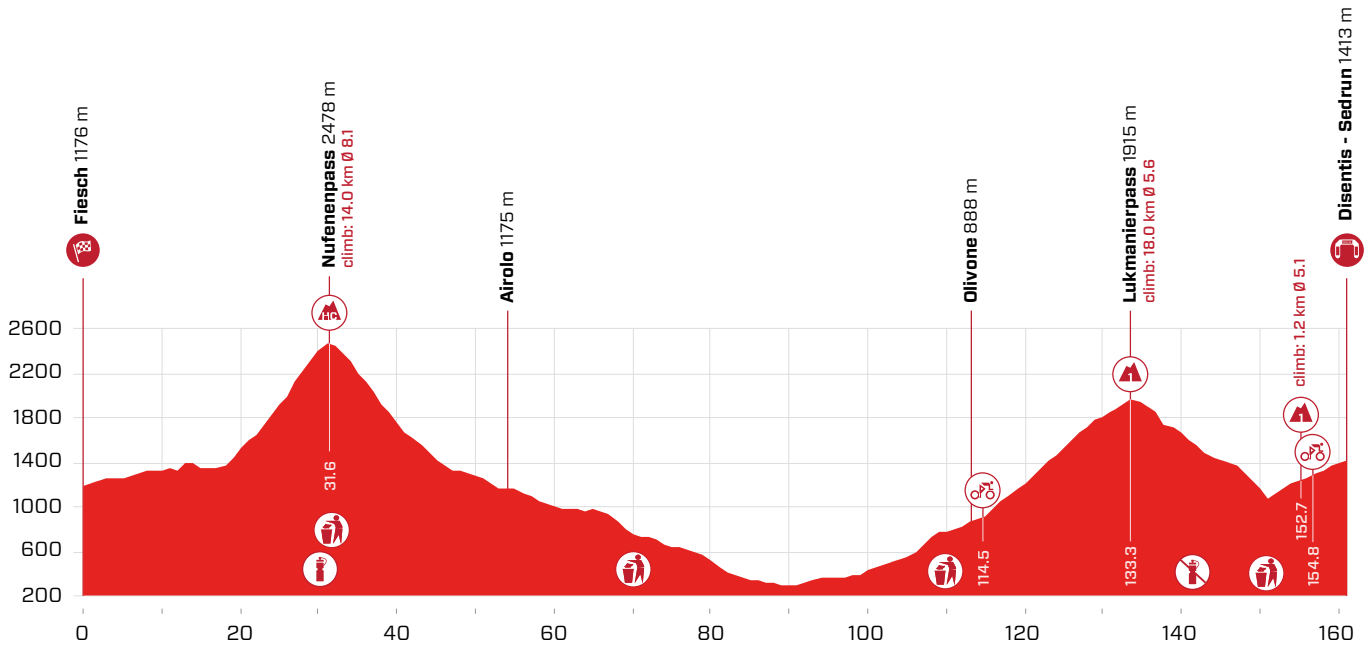

RACE SCHEDULE

Ascent	▲ 3724 m	Total time	4 h 16 min
Descent	▼ 3378 m	Average speed	38 km/h

m ü. M.	km	km	Location	Average speed km/h		
				36	38	40

	Neutralisation 1.4 km	Fiesch Talstation - Furkastrasse	13:00	13:00	13:00			
	1176	0.0	162.1	Official start, Furkastrasse	13:04	13:04	13:04	
	1256	4.2	157.9	Furkastrasse	Railroad crossing	13:09	13:09	13:09
	1254	4.4	157.7	Niederwald		13:09	13:09	13:09
	1251	4.9	157.2	Furkastrasse	Tunnel 200m	13:10	13:10	13:09
	1297	5.9	156.2	Blitzingen		13:12	13:11	13:11
	1298	6.5	155.6	Furkastrasse	Tunnel 350m	13:13	13:12	13:12
	1310	7.3	154.8	Selkingen		13:14	13:13	13:13
	1325	7.7	154.4	Biel		13:15	13:14	13:13
	1321	8.3	153.8	Ritzingen		13:17	13:15	13:14
	1330	9.4	152.7	Gluringen		13:18	13:16	13:15
	1339	10.5	151.6	Reckingen		13:21	13:17	13:17
	1338	12.6	149.5	Münster		13:24	13:20	13:19
	1371	14.6	147.5	Geschinen		13:27	13:23	13:22
	1360	17.3	144.8	Ulrichen		13:27	13:26	13:25
	1355	17.6	144.5	Turn right, Nufenenstrasse		13:28	13:26	13:25
	1357	18.0	144.1	Nufenenstrasse	Railroad crossing	13:29	13:27	13:26
	1370	18.6	143.5	Nufenenstrasse	Beginning of the slope	14:12	13:28	13:26
	2478	31.6	130.5	Nufenenpass	GPM	14:22	14:09	14:05
	2478	31.7	130.4	Nufenenpass	Litterzone	14:22	14:09	14:05
	1624	42.4	119.7	All'aqua		14:24	14:18	14:14
	1480	44.6	117.5	Crossing straight, Hauptstrasse		14:28	14:20	14:16
	1322	48.4	113.7	Ossasco		14:30	14:24	14:20