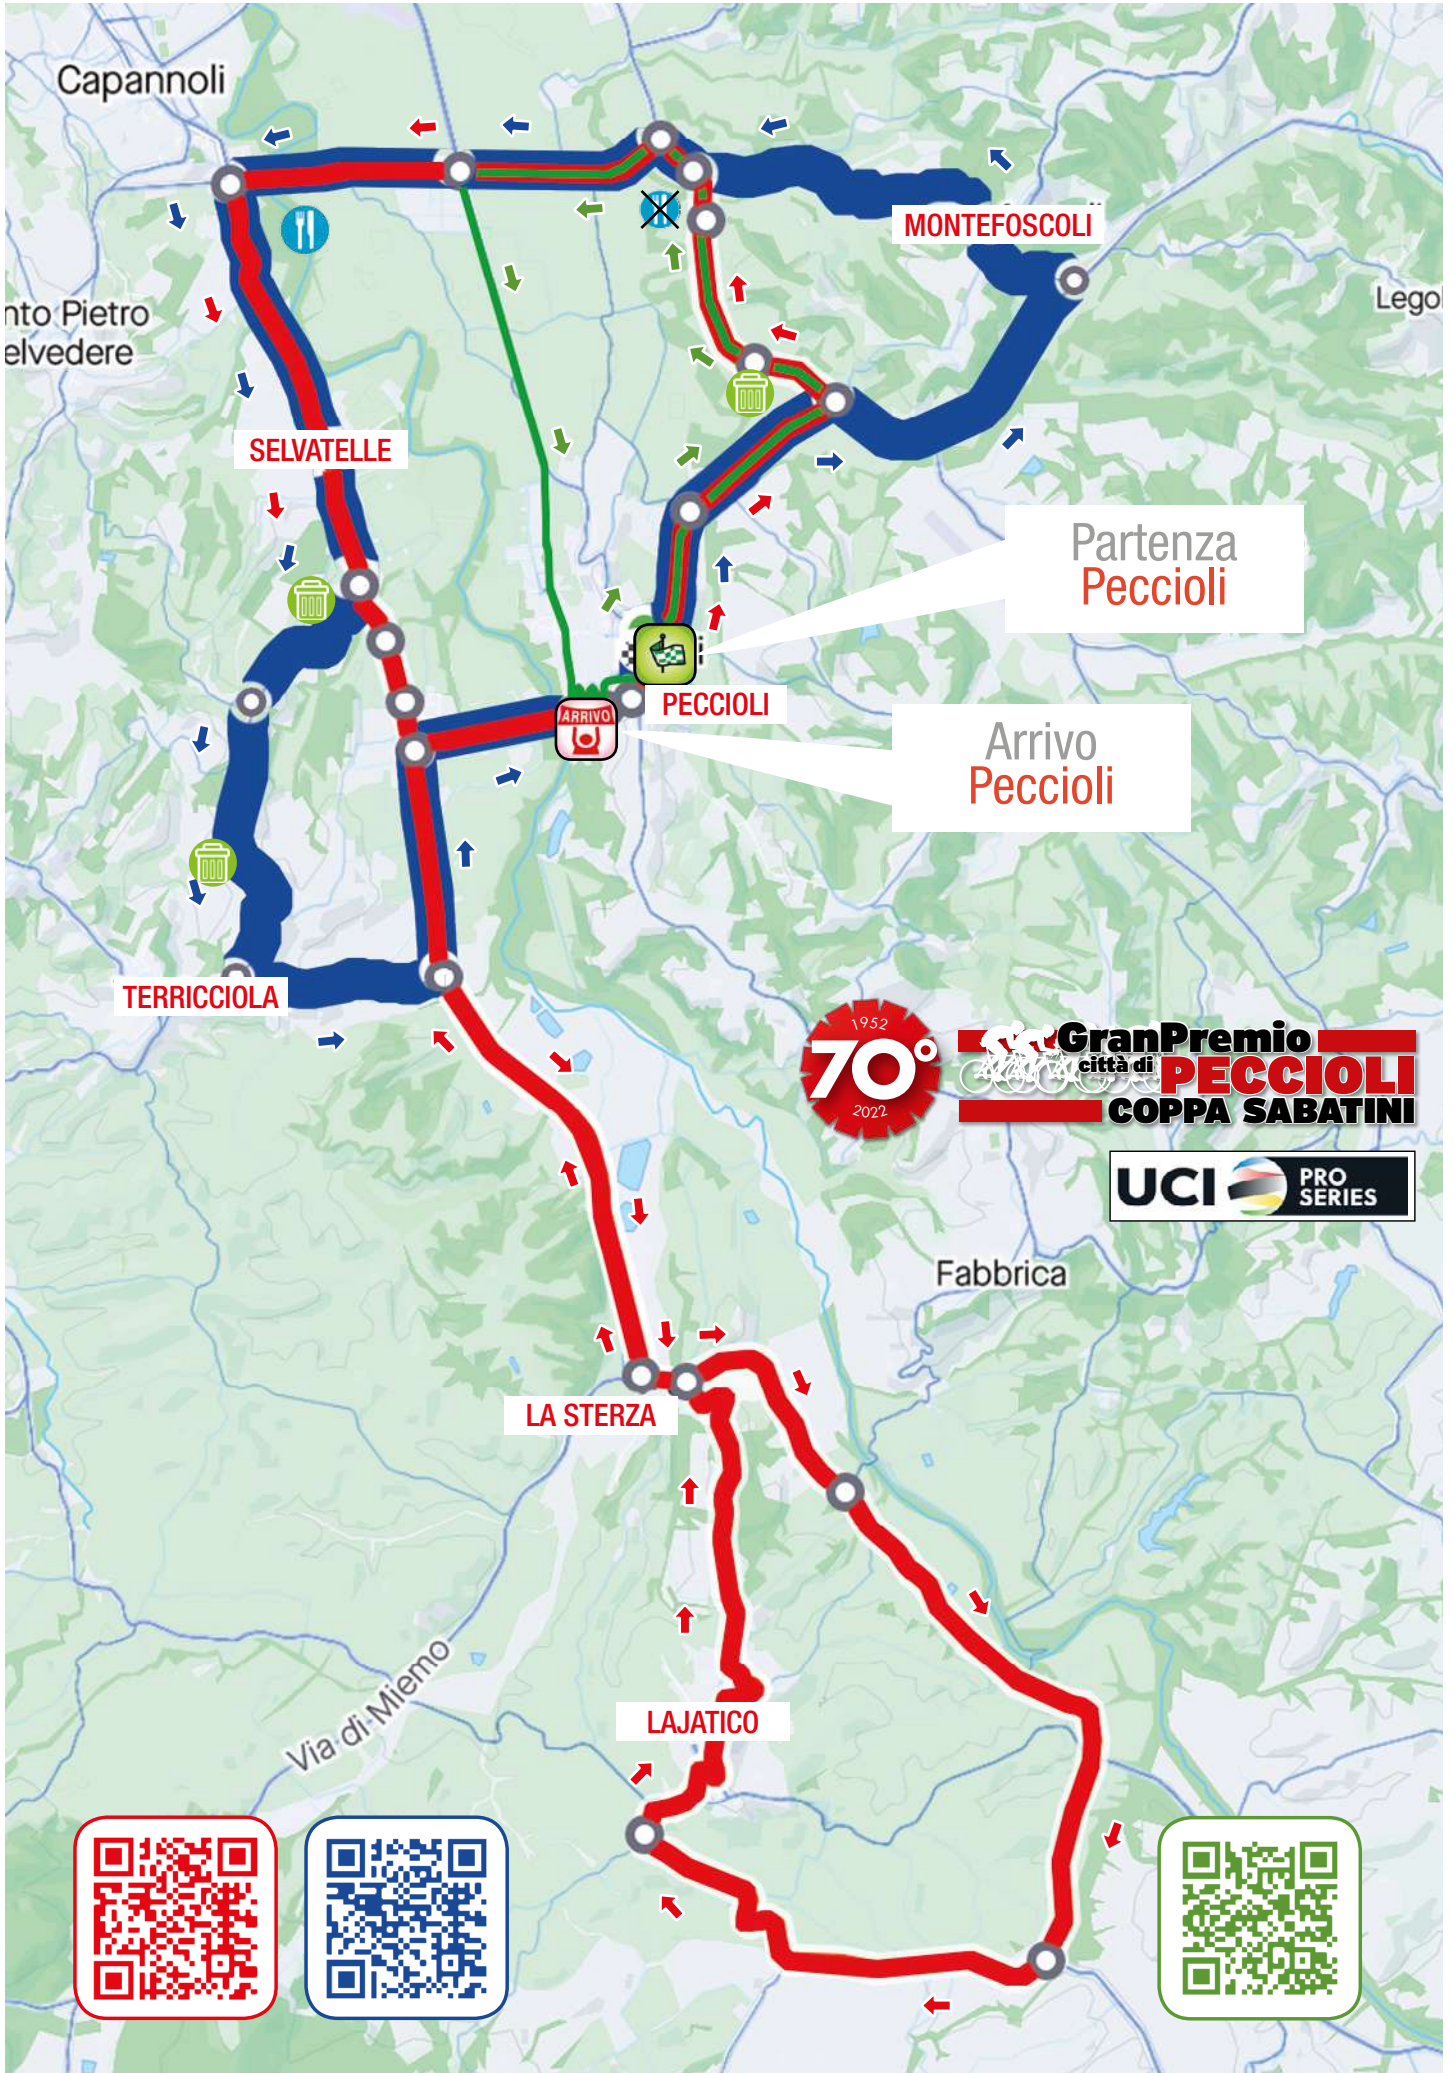

Capannoli

nto Pietro
elvedere

MONTEFOSCOLI

Lego

SELVATELLE

Partenza
Peccioli

ARRIVO

PECCIOLI

Arrivo
Peccioli

TERRICCIOLA

1952
70°
2022

GranPremio
città di **PECCIOLI**
COPPA SABATINI

UCI PRO SERIES

Fabbrica

LA STERZA

Via di Miemo

LAJATICO

Percorso in linea Km. 38,370

Primo circuito Km. 24,780

Secondo circuito Km. 12,27

Da percorrere 5 volte

Da percorrere 3 volte

GranPremio
città di **PECCIOLI**
COPPA SABATINI

Km 198,930