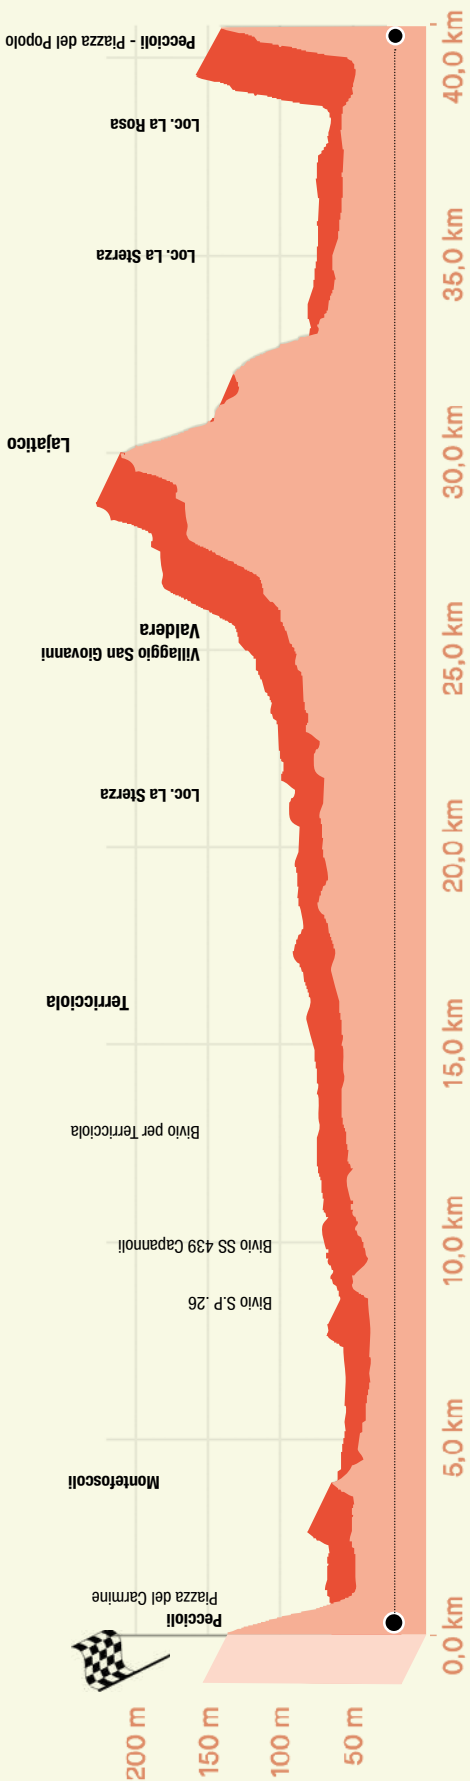

Arrivo
Peccioli

TERRICCIOLA

1952
70°
2022

GranPremio
città di **PECCIOLI**
COPPA SABATINI

UCI PRO SERIES

Fabbrica

LA STERZA

Via di Miemo

LAJATICO

Percorso in linea Km. 38,370

Primo circuito Km. 24,780

Secondo circuito Km. 12,27

Da percorrere 5 volte

Da percorrere 3 volte

GranPremio
città di **PECCIOLI**
COPPA SABATINI

Km 198,930