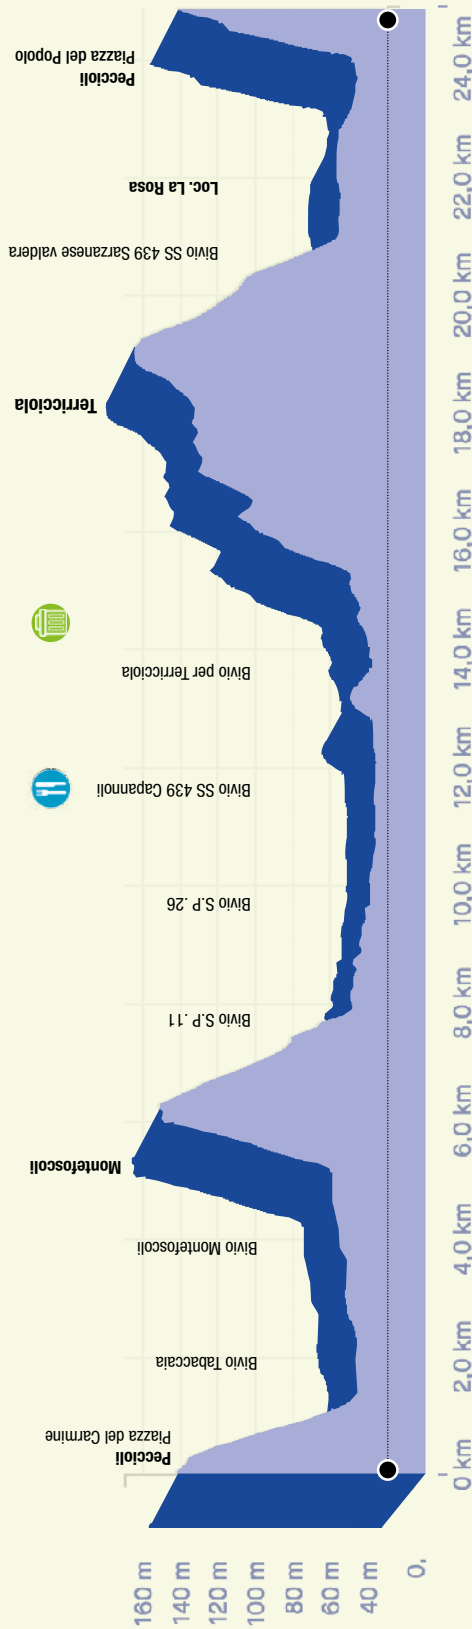

Capannoli

nto Pietro
elvedere

MONTEFOSCOLI

Lego

SELVATELLE

Partenza
Peccioli

ARRIVO

PECCIOLI

LAJATICO

Percorso in linea Km. 38,370

Primo circuito Km. 24,780

Secondo circuito Km. 12,27

Da percorrere 5 volte

Da percorrere 3 volte

GranPremio
città di **PECCIOLI**
COPPA SABATINI

Km 198,930