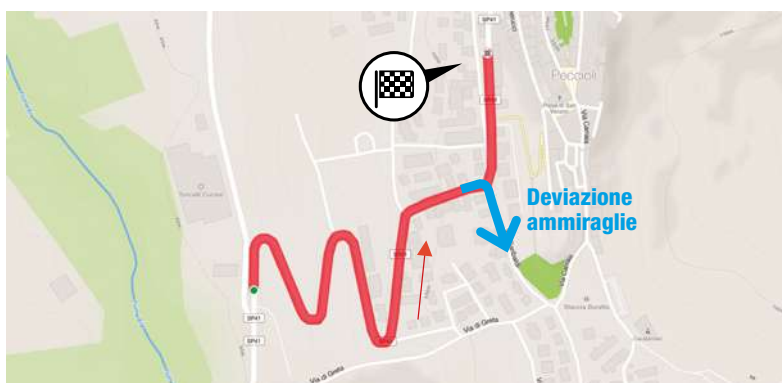

Ultimo Km Peccioli