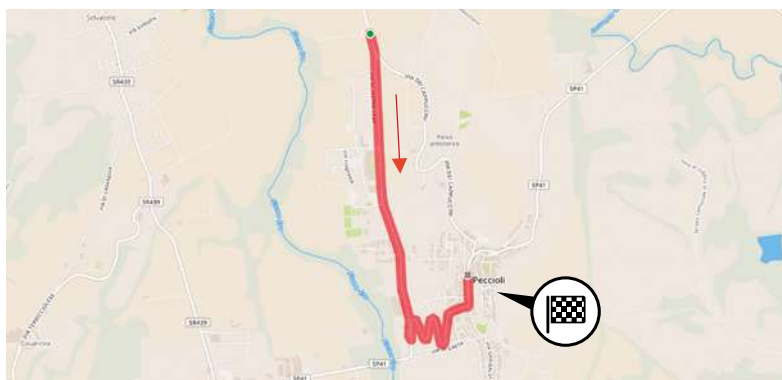

LAJATICO

Percorso in linea Km. 38,370

Primo circuito Km. 24,780

Secondo circuito Km. 12,27

Da percorrere 5 volte

Da percorrere 3 volte

GranPremio
città di **PECCIOLI**
COPPA SABATINI

Km 198,930