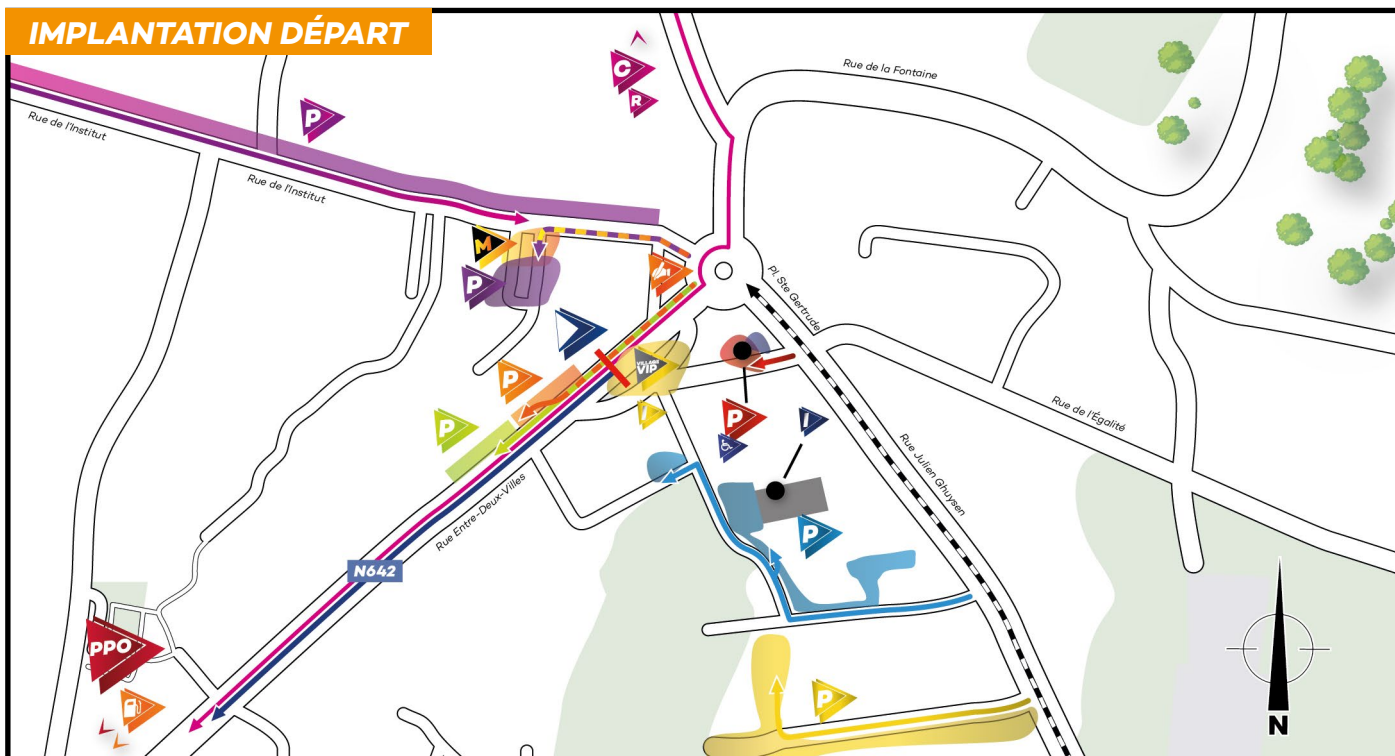

IMPLANTATION DÉPART