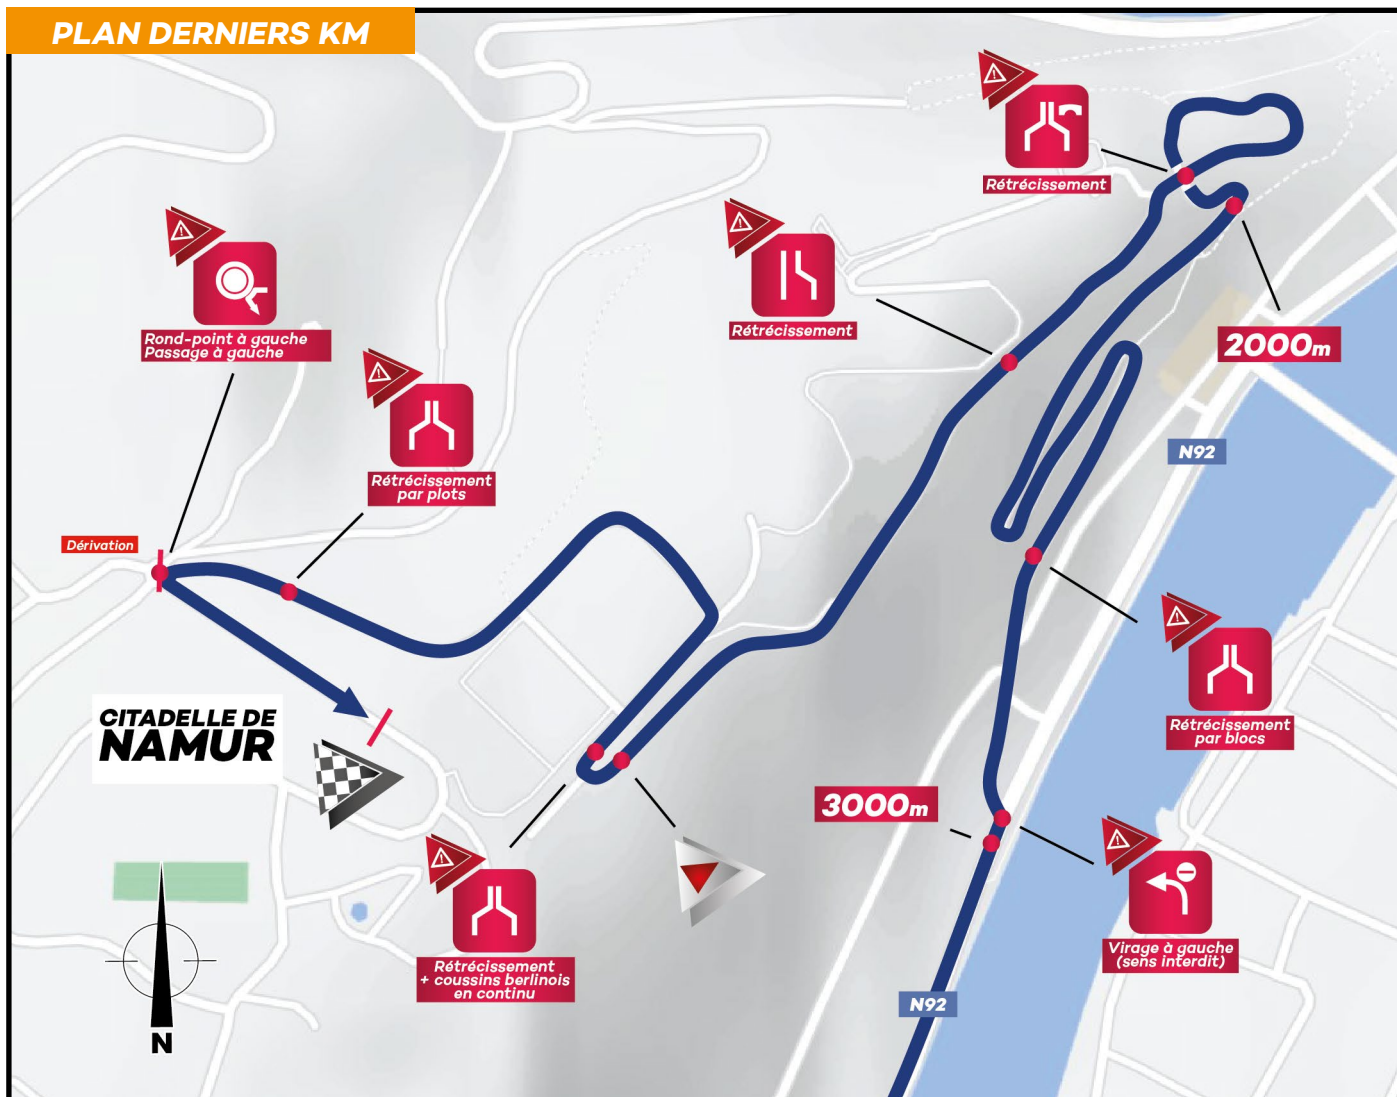

# HAVELANGE

15:04

# CÔTE D'ERMETON

# DERNIERS KM & PROFIL

## PROFIL DES 3 DERNIERS KM

-  **PPO**  
 Au carrefour  
 Avenue de Marlagne  
 Avenue Vauban
-  **LIGNE D'ARRIVÉE**  
 Avenue Marie d'Artois
-  **ZONE VIP**  
 Avenue Marie d'Artois  
 (côté gauche de la ligne)  
 Horaire: de 15h30 à 18h00
-  **ACCUEIL/ PERMANENCE VIP**  
 Avenue Marie d'Artois  
 (en bas du couloir d'arrivée - camion Ethias)  
 Horaire: de 15h15 à 17h45
-  **PERMANENCE OFFICIELS UCI**  
 Dans le Camion Portix
-  **SALLE DE PRESSE**  
 Au Belvédère  
 Horaire: de 12h00 à 21h00
-  **PERMANENCE CARBURANT**  
 Avenue du Luxembourg, 1 à 5100 Jambes  
 Horaire: de 17h15 à 19h30
-  **CONTRÔLE MÉDICAL**  
 Château de Namur  
 Rue de l'Ermitage, 1 à 5000 Namur