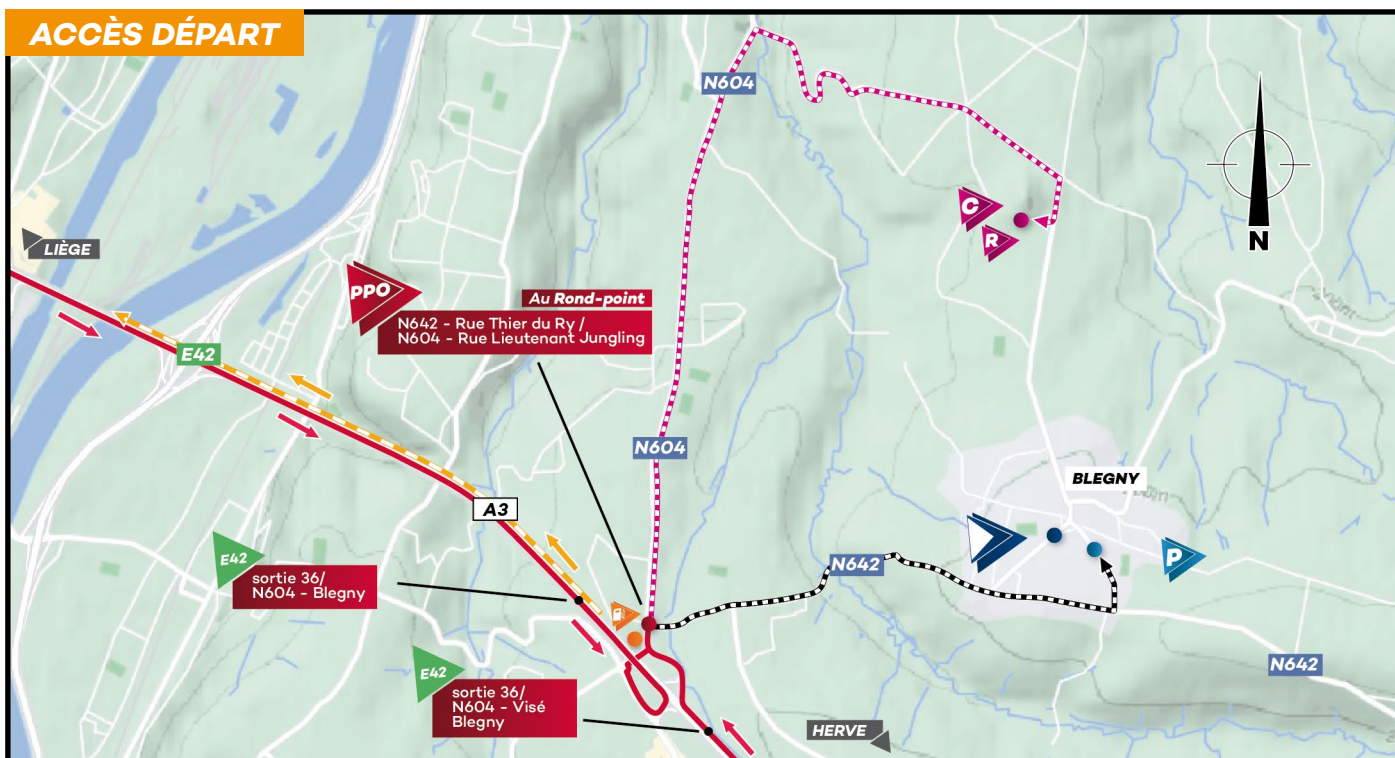

ACCÈS DÉPART

PPO

Au rond-point
N642 - Rue Thier du Ry/
N604 - Rue Lieutenant Jungling

ACCUEIL VIP

Rue Entre-Deux-Villes
Horaires: de 10h15 à 12h30

VILLAGE VIP

Rue Entre-Deux-Villes
(parking)
Horaire: de 10h30 à 12h45

COURSE

Rassemblement de départ:
Rue Entre-Deux-Villes
Appel des coureurs: 12h25
Départ fictif: 12h30
Départ réel: 12h43, N604 - Rue du Fort
à Micheroux (Soumagne) après 6,5km en
cortège.

SIGNATURES de 11h20 à 12h17

RÉUNION TECHNIQUE

Complexe Sportif «La Bulle Omnisports»
Rue Julien Ghuyzen à 4671 BLEGNY

CARAVANE PUBLICITAIRE

Parking & relais caravane:
Blegny Mine
Rue de Lambert Marlet, 4670 Blegny
Permanence: de 10h30 à 11h25
Briefing: 11h25
Passage sur ligne: vers 11h50

PERMANENCE CARBURANT

Rue Julien Ghuyzen à 4671
Barchon
Horaire: de 9h00 à 11h00

ACCÈS DÉPART