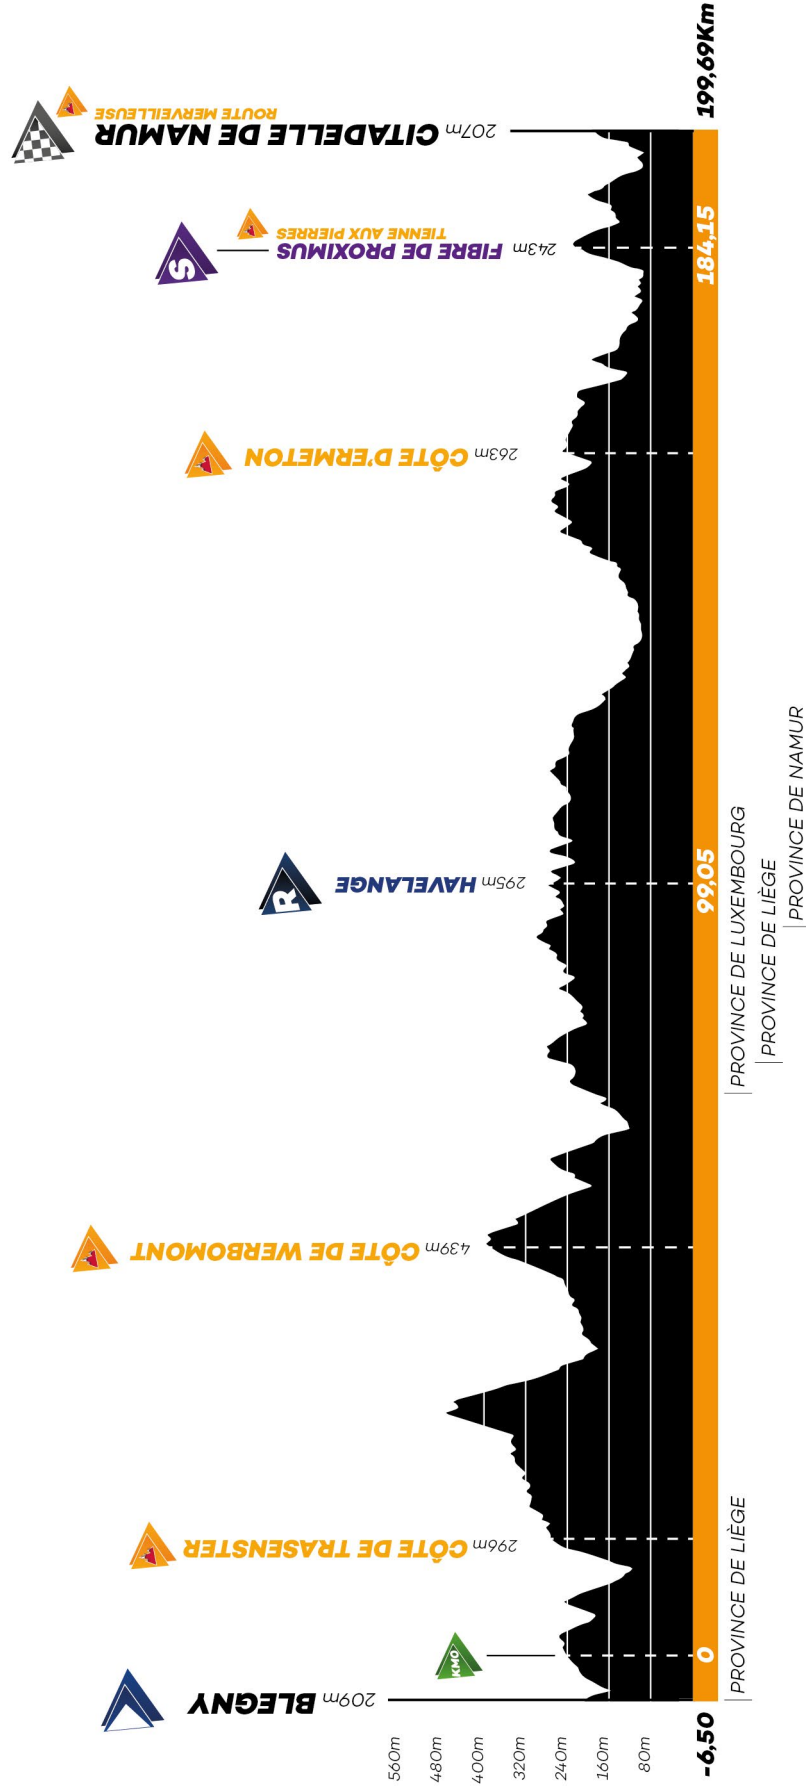

PROFIL GÉNÉRAL