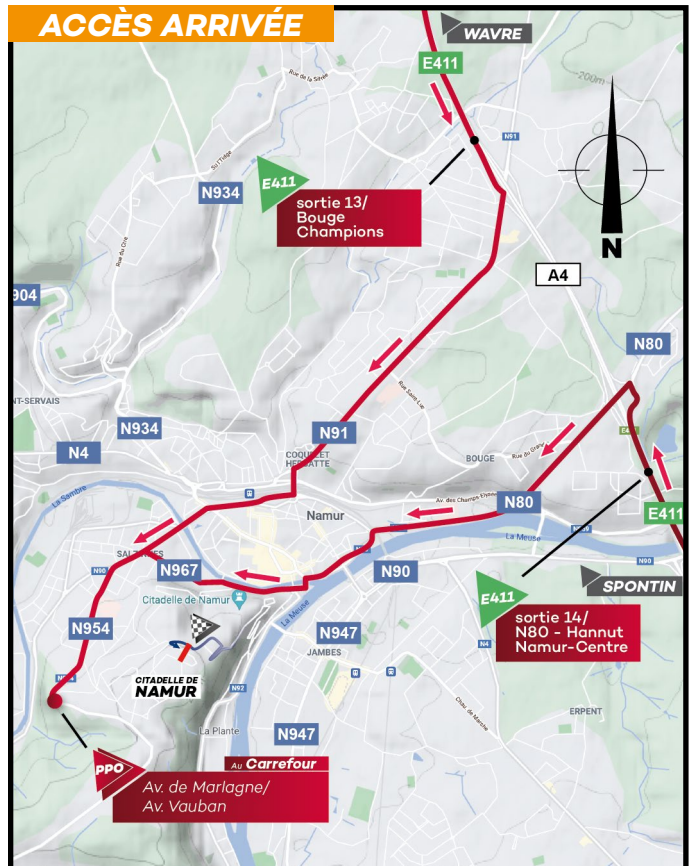

ACCÈS ARRIVÉE