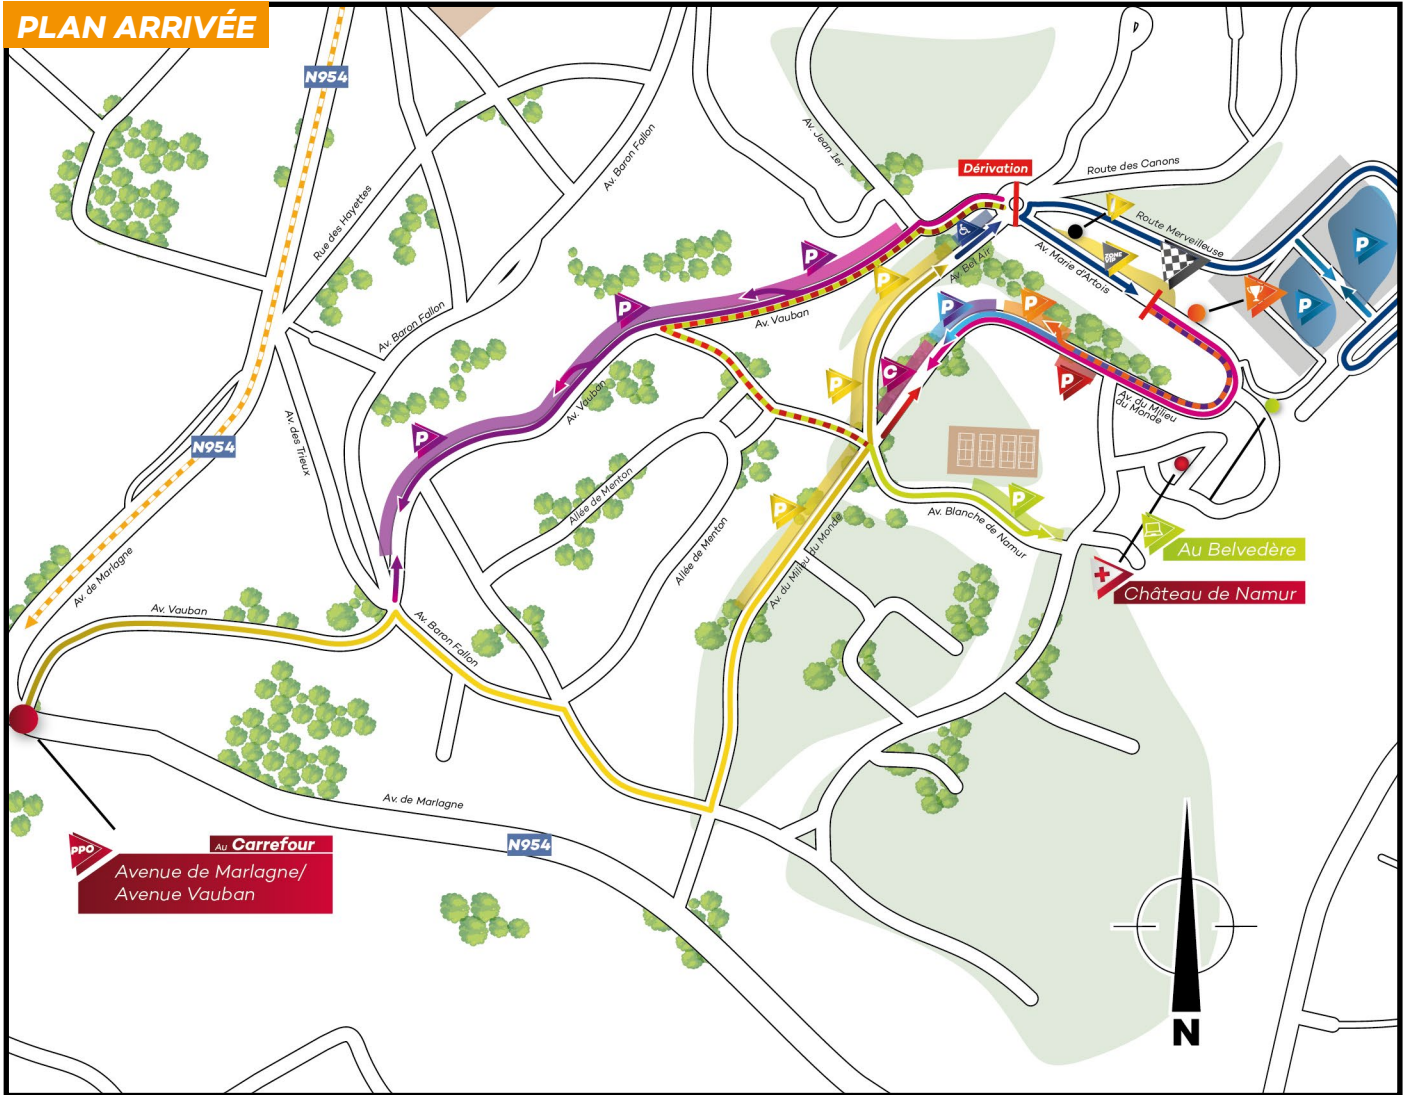

PLAN ARRIVÉE