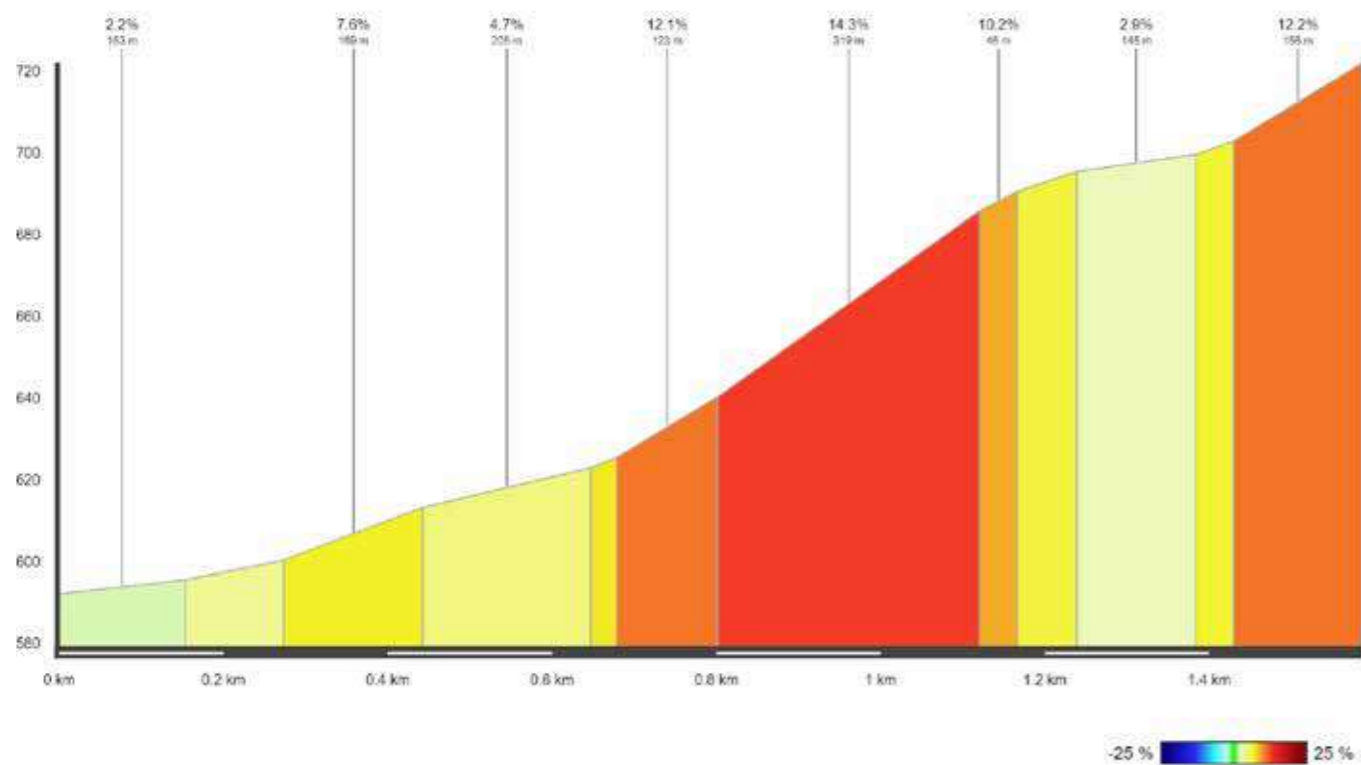

### ISLISBERG

Length: 1.6 km    Ø Gradient in %: 8.0    Elevation gain: 128 m