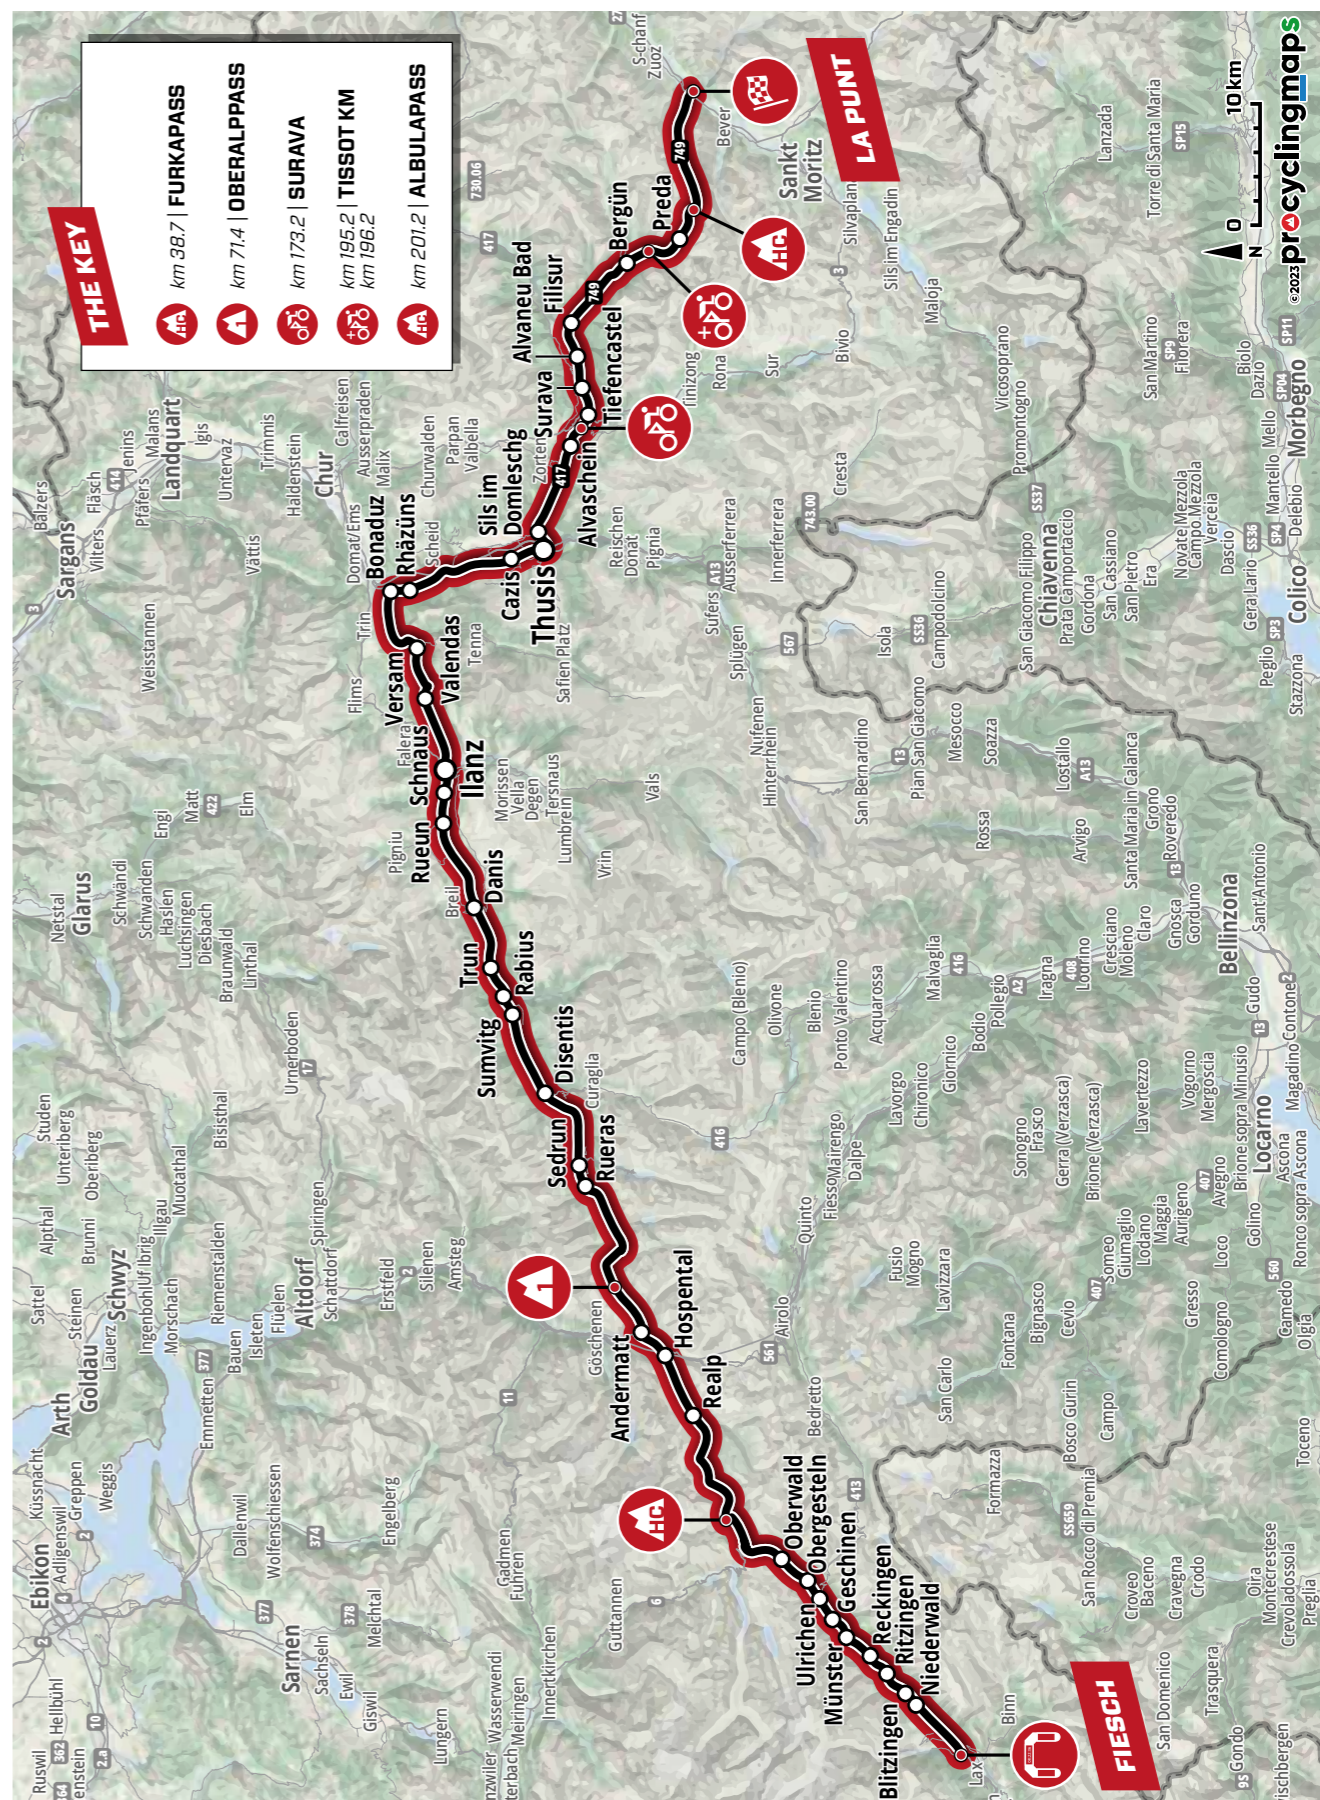

5TH STAGE FIESCH - LA PUNT