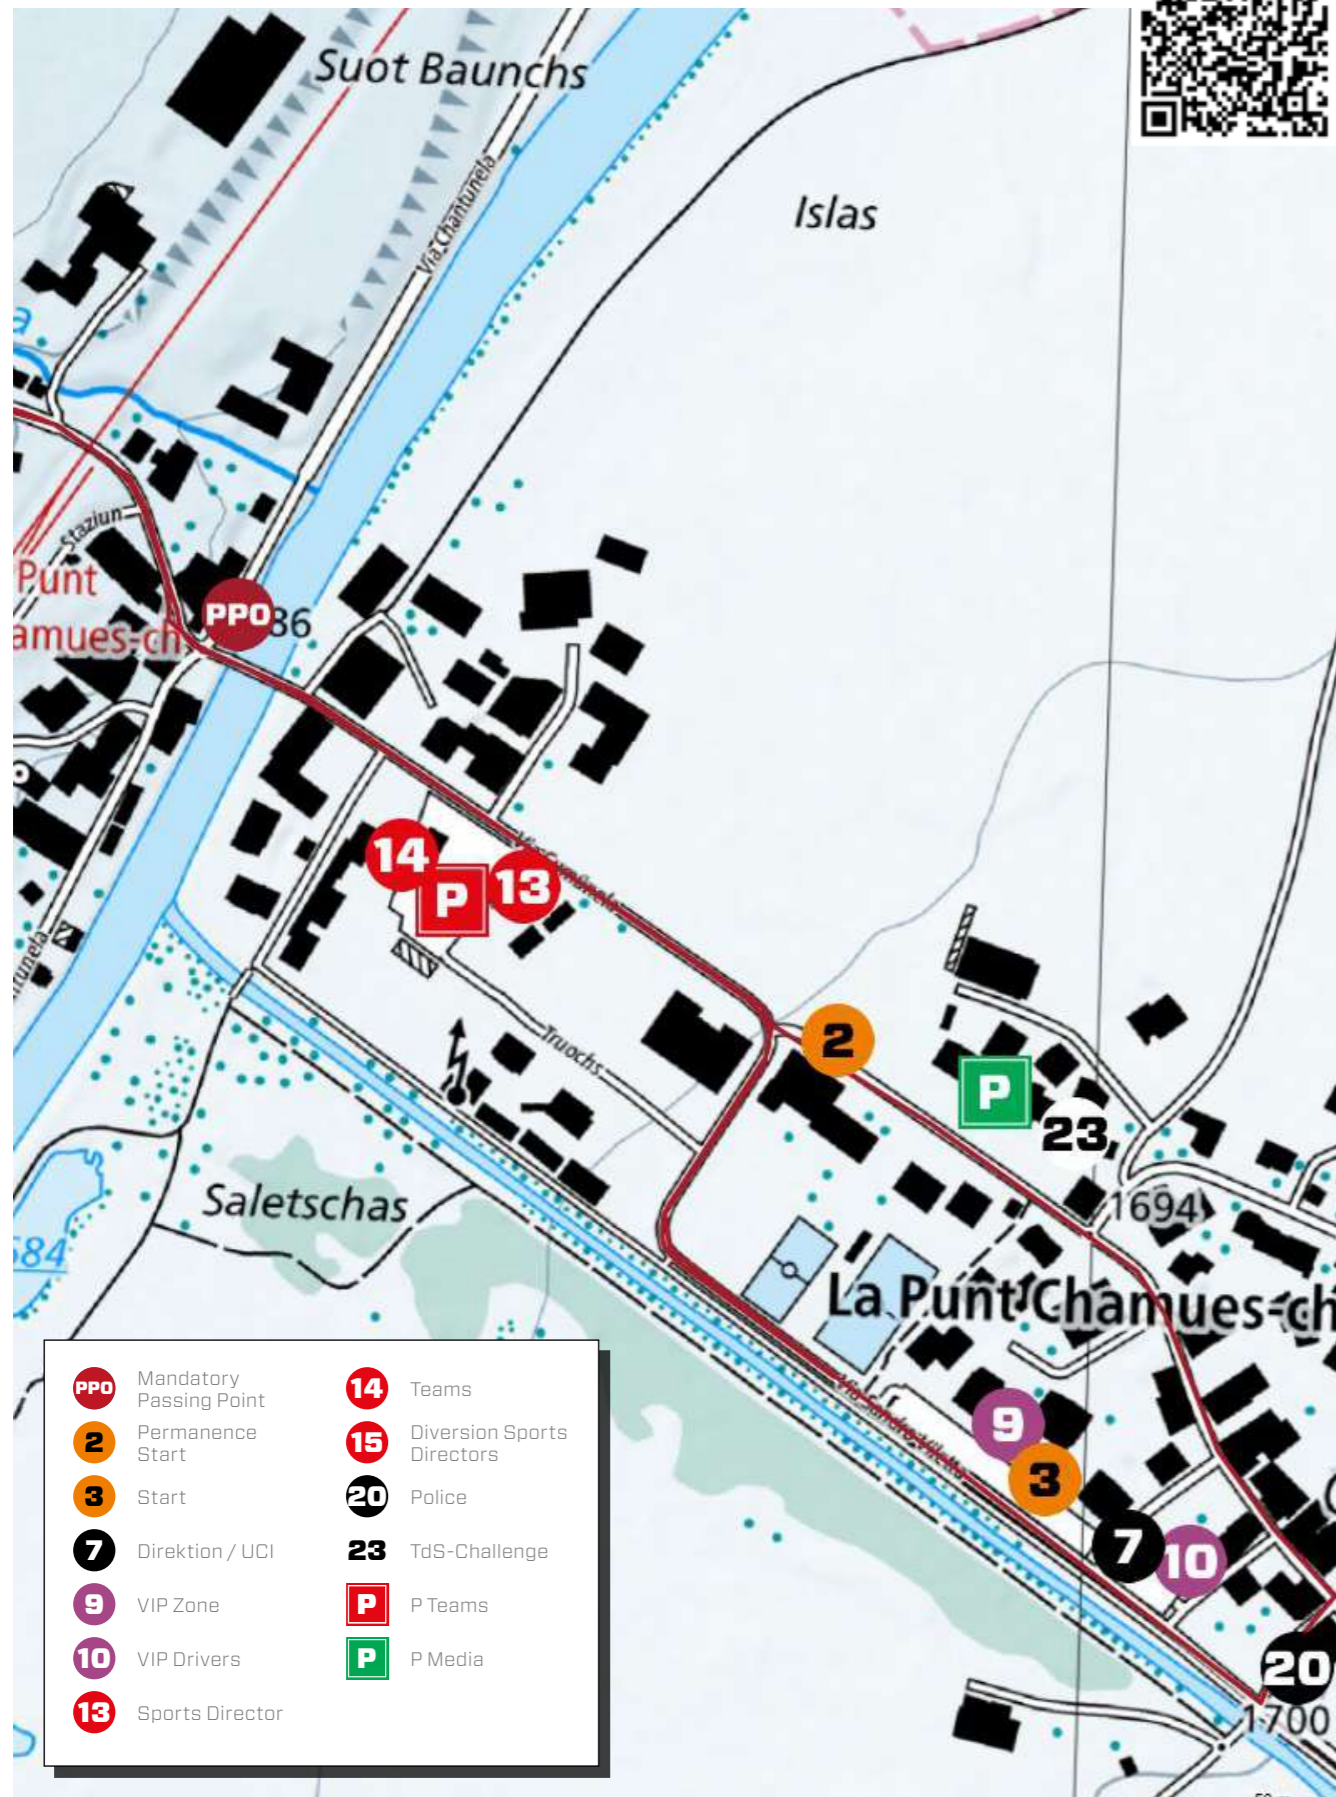

TRAFFIC PLAN LA PUNT

GPS PPO