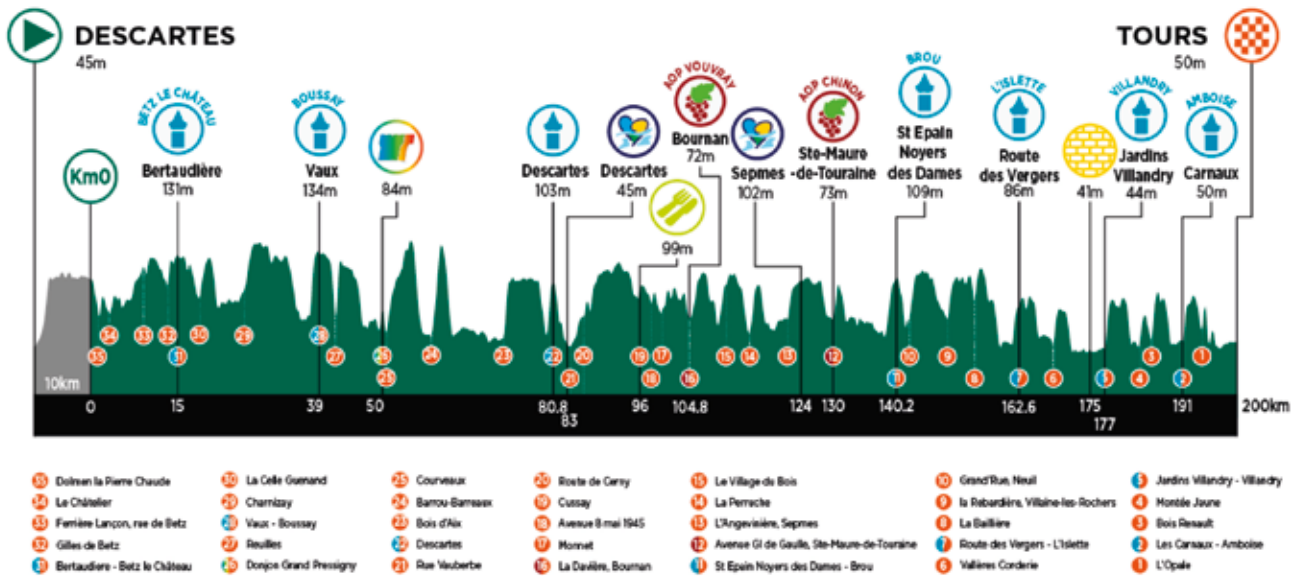

Profils : 35 bosses

Challenge châteaux : meilleur grimpeur

Le challenge Châteaux est parrainé par l'AOP SAINTE MAURE DE TOURAINE. Chaque prix est baptisé par l'un des châteaux de notre patrimoine.

CHALLENGE CHÂTEAU:

CHALLENGE N°1 - KM 15: CHÂTEAU DE BETZ:

BETZ LE CHÂTEAU - Côte de Bertaudière

CHALLENGE N°2 - KM 39: CHÂTEAU DE BOUSSAY:

BOUSSAY - Côte des Vaux

CHALLENGE N°3 - KM 80: CHÂTEAU DE DESCARTES :

DESCARTES - Côte rue des Douves

CHALLENGE N°4 - KM 139: CHÂTEAU DE BROU:

SAINT EPAIN - Côte Brou-Noyers des Dames

CHALLENGE N°5 - KM 161: CHÂTEAU DE L'ISLETTE:

AZAY LE RIDEAU - Route des Vergers "La Lionnière"

CHALLENGE N°6 - KM 177: CHÂTEAU DE VILLANDRY:

VILLANDRY - "Côte de Villandry"