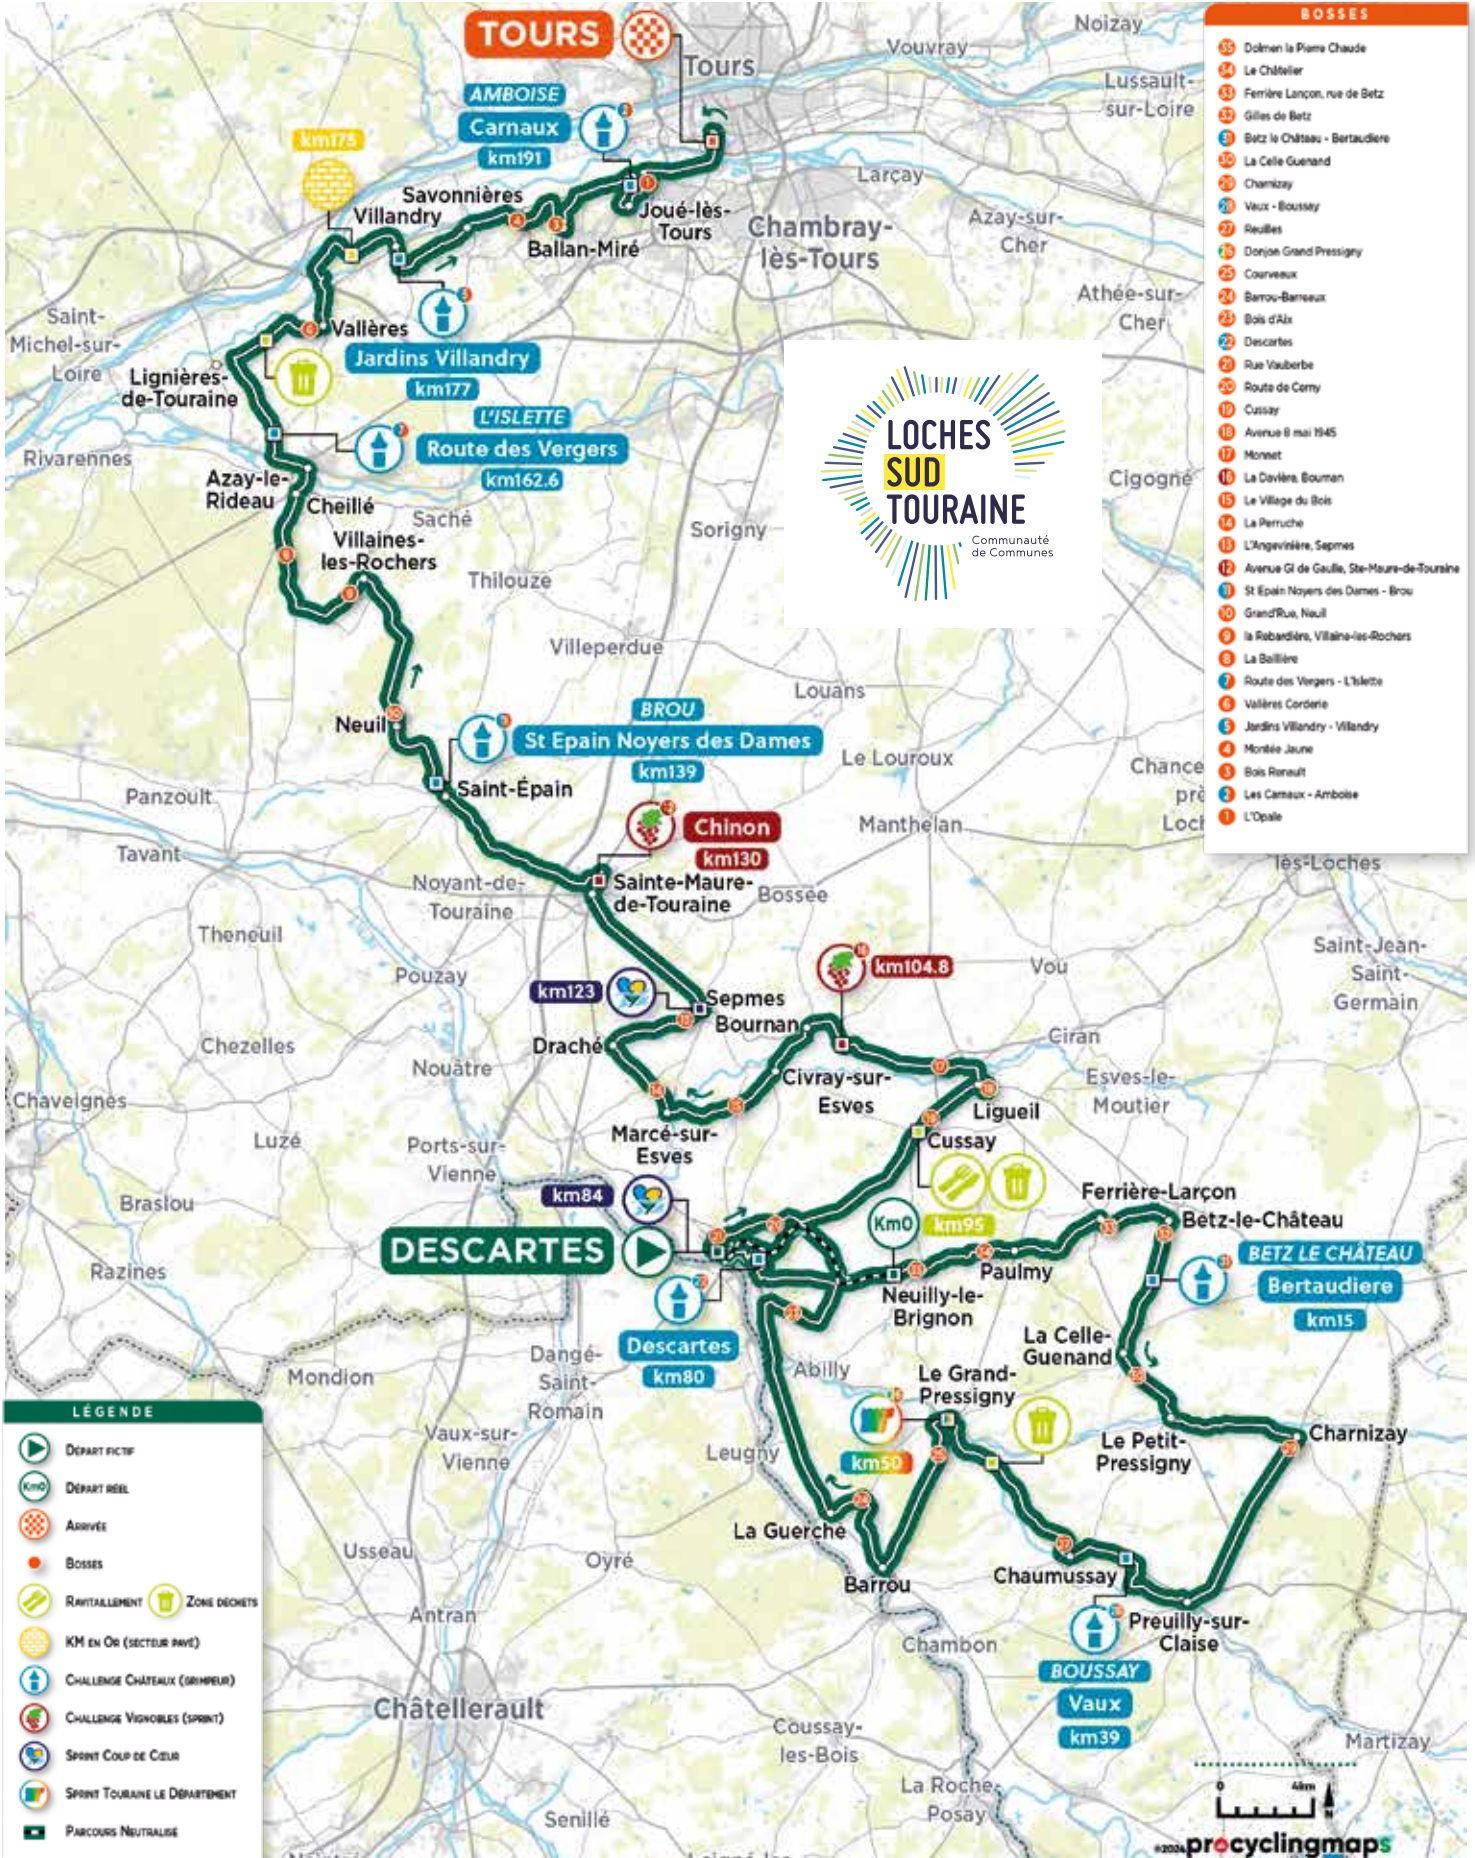

Organisation
Touraine Evénement Sport

..... LA
RUE
 TOURANGELLE
 CENTRE - VAL DE LOIRE
 TROPHÉE GROUPAMA PARIS VAL DE LOIRE

dimanche
24 mars
 2024

Rory TOWNSEND
 Vainqueur 2023

Credit photo: Annie Barbotin / Les Suds
 Impression: Les Presses de Touraine

200 km

ÉPREUVE EN LIGNE

Direct télévisé

3 centre
 val de loire

www.larouetourangelle.com

22^{ème} édition : Direction Sud Touraine

La 22^{ème} édition partira pour la 1^{ère} fois, le dimanche 24 mars de la ville de **Descartes, la cité du philosophe** qui accueillera le grand départ.

Ensuite, on traversera les vallées de **l'Esves, de la Manse** et sa cité du fromage, de **l'Indre** avant de rejoindre sa majesté la **Loire**, et le traditionnel secteur pavé le long du **Cher** (*Le km en or*).

500m de la **nouvelle ligne d'arrivée, rue Giraudeau** après des «Tours de selles avec la Roue».

La Roue Tourangelle Centre Val de Loire, parrainé par Groupama Paris Val de Loire, partenaire majeur, est aussi une grande fête populaire gratuite au sein du village des exposants avec de nombreuses animations pendant 2 jours, autour du vélo, et bien plus avec **la ferme pédagogique et l'exposition de vieilles mécaniques**.