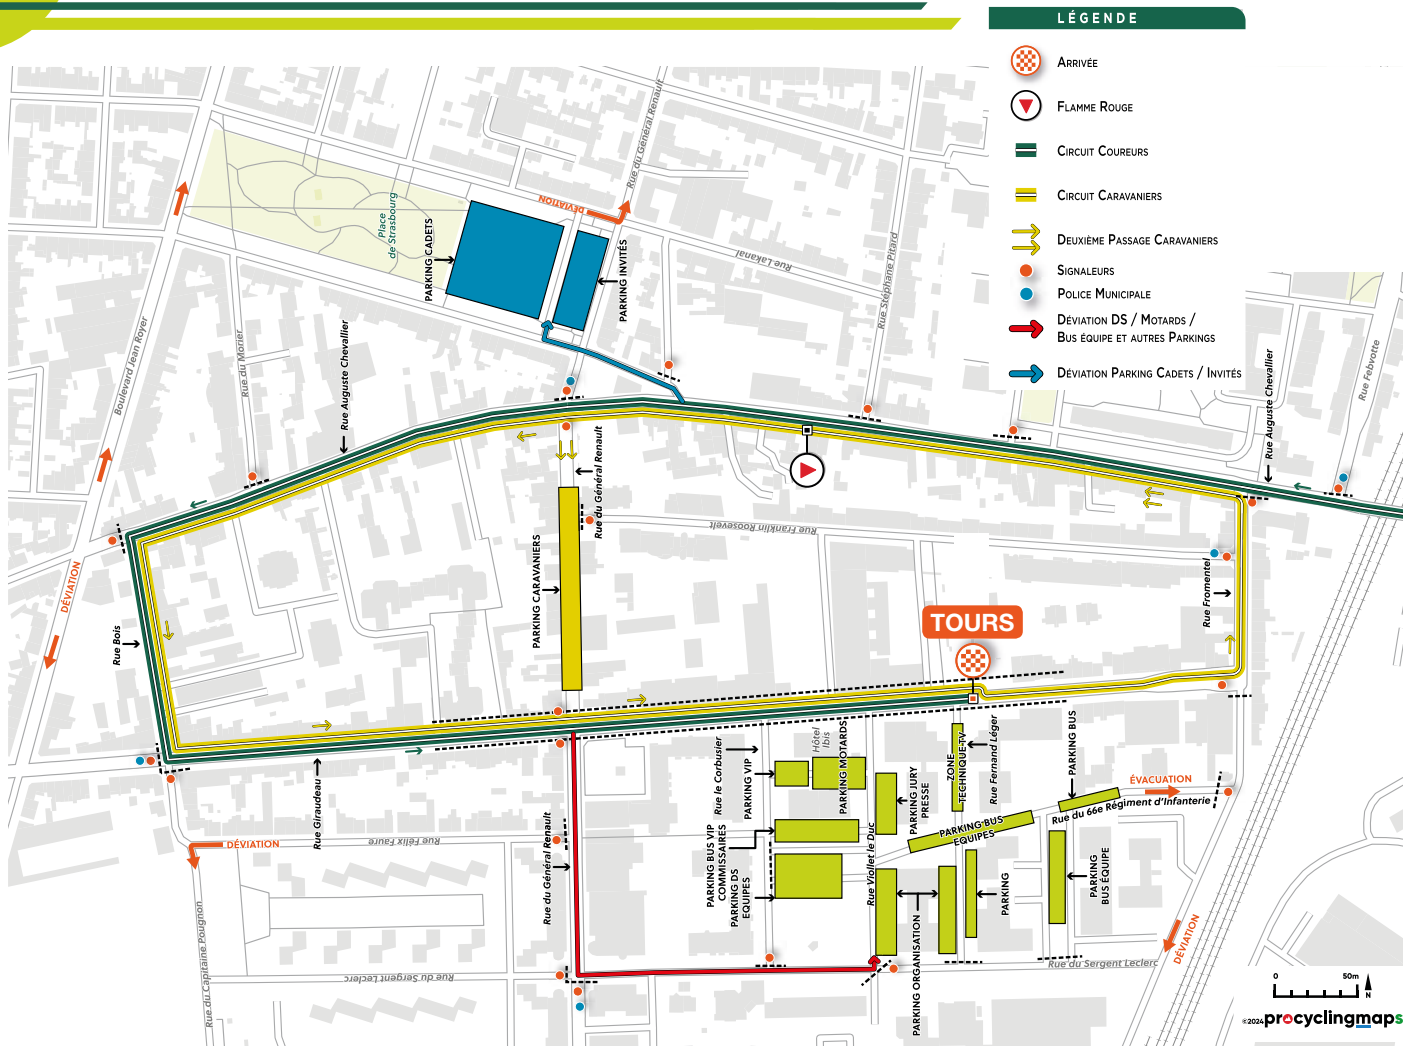

Site arrivée et Edito

Edito mairie de Tours

A Tours nous avons la fabuleuse chance de pouvoir pratiquer le vélo dans ses 3 dimensions : le vélo utilitaire, le vélo loisir et l'usage sportif. Nous célébrons aujourd'hui le vélo sportif à travers la grande compétition La Roue Tourangelle, événement cycliste de manche de Coupe de France, qui revient cette année pour sa 22ème édition et nous promet en tant que course d'excellence d'intenses moments sportifs pour notre plus grand plaisir. Comme à l'accoutumée, les meilleures équipes professionnelles françaises et étrangères seront présentes lors de cet évènement très attendu et emblématique du calendrier de l'Union Cycliste Internationale. Pour ce printemps, le parcours s'est réinventé, proposant des défis uniques qui mettront à l'épreuve la détermination et l'impétuosité de nos champions. Le top départ aura lieu ce dimanche 24 mars à Descartes, cité du Philosophe et de la découverte. L'arrivée sera pour la toute première fois en ligne droite sur 500 mètres, rue Giraudeau dans notre belle ville de Tours. Une arrivée « sèche » comme le présente le jargon cycliste et qui se promet ... intense. Car la Roue Tourangelle, c'est du spectacle ! Un spectacle poignant mêlant moments de bravoures, sprints palpitants, persévérance et stratégie, témoignage vivant de l'esprit indomptable du cyclisme. Mais la Roue Tourangelle, c'est aussi le très convoité Trophée Madiot, la « Roue des Cadets de l'Avenir », première épreuve des jeunes espoirs cyclistes français, avec 200 coureurs qui viendront de toute la France pour disputer la toute première manche du titre plébiscité. Saluons l'évolution de ces deux évènements qui ont décidé de s'engager sur la voie de l'éco-responsabilité. Des mesures telles l'encouragement à la prise des transports en commun, la mise en place de zones de délestage de déchets, l'offre d'arbres à planter dans les communes traversées et la promotion de la Petite Reine sont quelques-unes des nombreuses actions qui soulignent l'engagement responsable et durable en faveur de pratiques plus vertueuses. Nous remercions chaleureusement Touraine Evènement Sport, organisateur de ces deux compétitions, mais également tous les

partenaires et mécènes publics et privés pour leur soutien. Un grand merci également aux nombreux bénévoles et à nos services municipaux pour leur dévouement. Belle compétition à toutes et à tous.

Restaurant - Salon de thé
3 rue Corneille - 37000 Tours
(en face du Grand Théâtre)