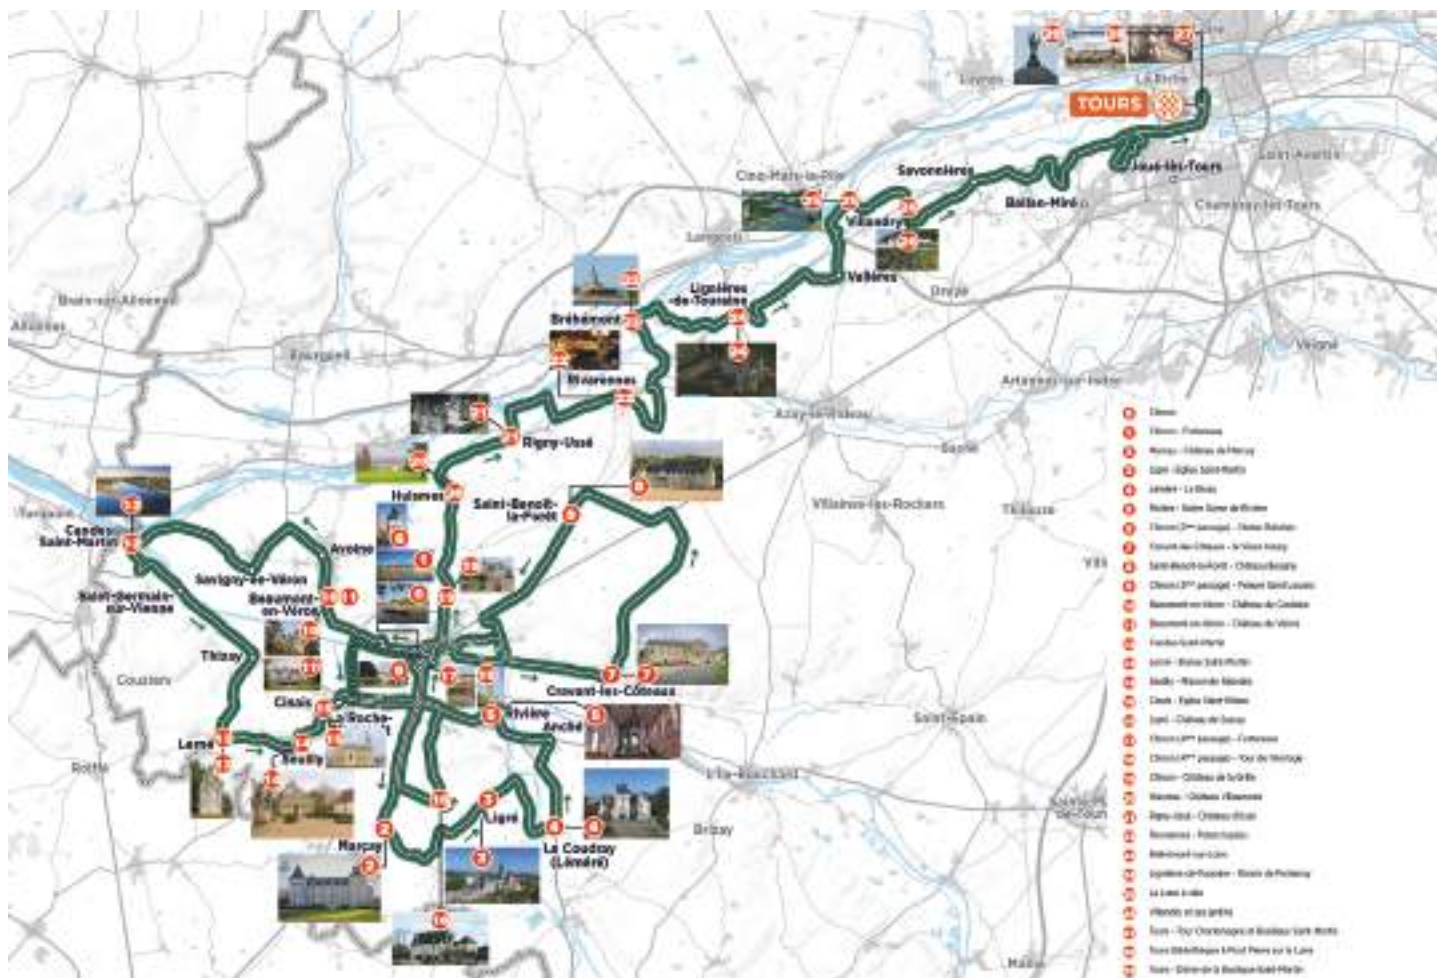

TOURAINÉ CARROSSERIE

1-3 rue Stéphane Pitard - 37000 TOURS

02 47 61 47 80
tourainecar@gmail.com