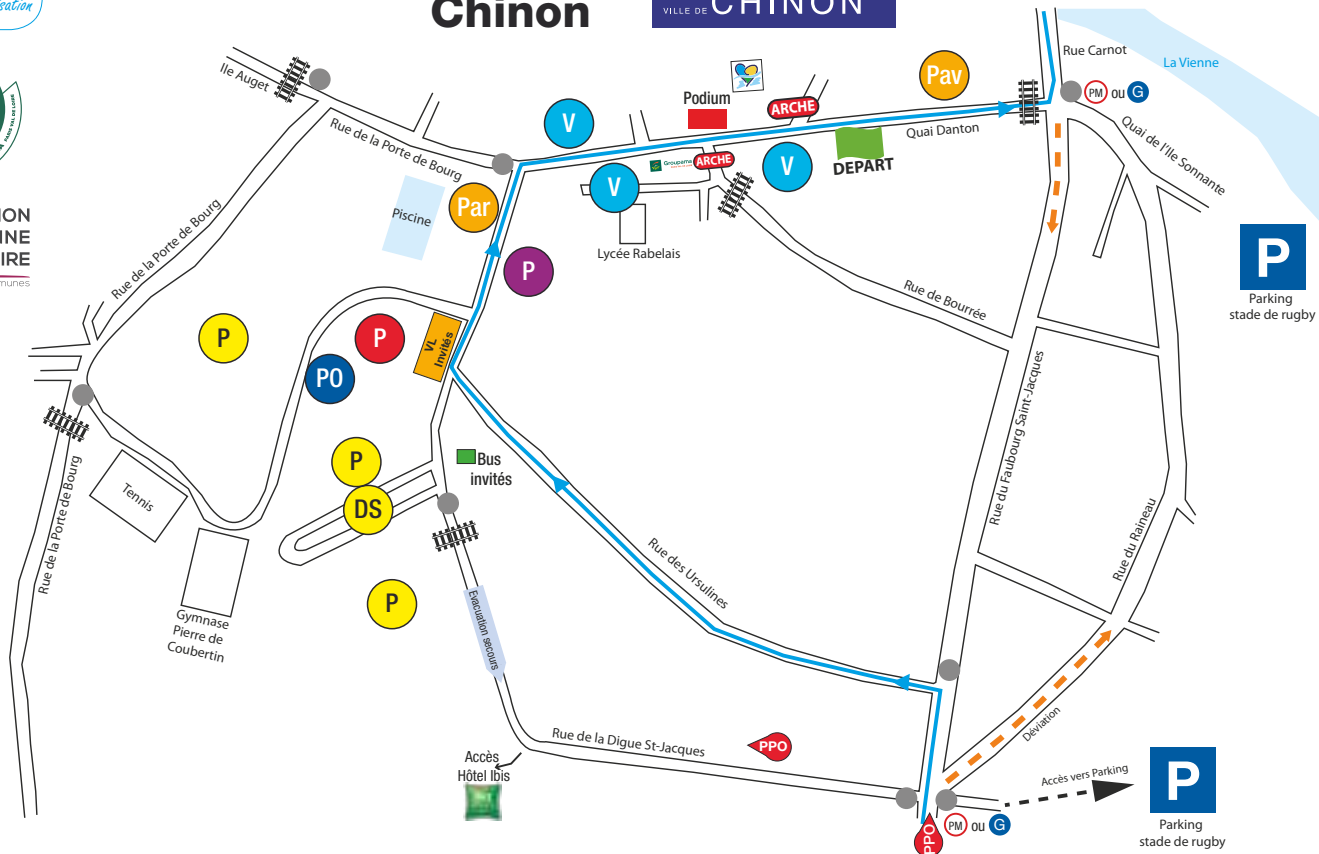

Jean-Luc Dupont
Maire de Chinon
Président de la communauté de communes
Chinon Vienne et Loire

Programme village

Quai Danton Chinon : Samedi 29 & Dimanche 30 Mars

🕒 **Village partenaires et gastronomique (Gratuit) :**
Samedi 10h - 19h / Dimanche 9h - 18h

Le village se compose d'une 50^{aine} de stands avec des producteurs, des associations et nos partenaires comme Groupama, Cyfac, Air Touraine, Loisir centre, le camion atelier FDJ, une station de lavage Dimaco. Une partie du village est dédié à la restauration avec la présence du Noble Joué, Max café, des producteurs de vins, La petite Maiz, Stand avec des huîtres, Tourangoule ...

🕒 **Nombreuses animations** sont prévues le samedi avec nos partenaires et associations : CrossFit, Zumba, démonstration d'escrime, vélos anciens, baptêmes en hélicoptère, randonnée, location de vélo, Crazy dance, action sport santé et un concert avec C Quartier Libre.

🕒 **8 randonnées & Marches** (le 29 mars) : randonnée cyclo, gravel, randonnée touristique et marche.

🕒 **Le village au coeur de la course** : caravane publicitaire et voitures de collections, présentation officielle des coureurs avec Damien Martin, départ fictif de la course professionnelle, deux passages de la caravane publicitaire dans le village et deux passages de la course à 14h20 et 16h20 et à partir de 16h30 : retransmission en direct de la course sur grand écran.

Site départ Chinon

Légende :

Parking arrière course	Parking avant course	Caravane	Parking Officiel	Point de Passage Obligatoire (organisation)	Départ course + Retour 1ère boucle
Parking Equipes - Teams	Permanence course	Village Animation Partenaires Associations	Parking Public	Déviation	Gendarmerie
Equipes					Police Municipale
					Evacuation secours