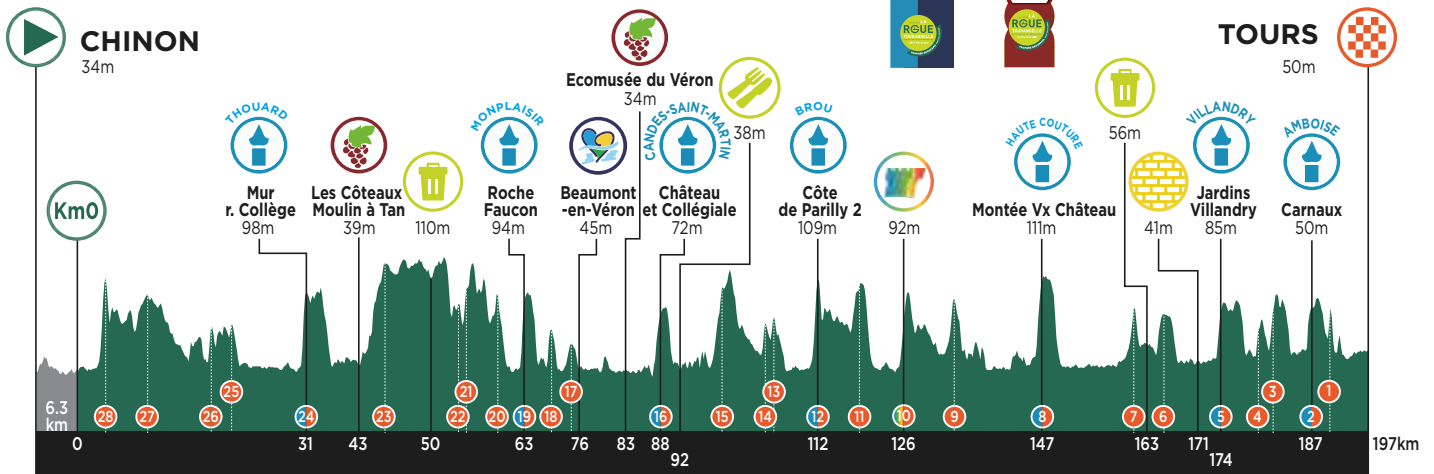

13 rue Courthury
 72000 Le Mans
 TEL. 02 43 87 56 56

www.la-chocolatiere.com

Profil de la course > 28 bosses référencées

D+ 1968m / D- 1952m

- | | | | | | |
|---|----------------------------------|---|---|---|------------------------------|
| 28 Côte de Parilly 1 - La Roche-Clermault | 25 Côte Moulin Regnier | 20 Côte La Martinière | 15 Côte Route de Lerné | 10 Côte Tour de l'Horloge - Forteresse Chinon 3 | 5 Jardins Villandry |
| 27 Côte Gaudiere | 24 Chinon 1 - Côte Mur r.Collège | 19 Chinon 2 - Côte Roche Faucon | 14 Côte rue de l'Abbaye | 9 Côte Château Villamaire | 4 Montée Jaune |
| 26 Côte Coutineau - Le Coudray | 23 Côte Vieux Bourg | 18 Côte Prieuré - St Louans | 13 Côte de la Devinière | 8 Côte Montée Vx Château | 3 Bois Renault |
| | 22 Côte Eglise - St Benoit | 17 Côte d'Anzay | 12 Côte de Parilly 2 - La Roche-Clermault | 7 Côte Le Plessis | 2 Côte Les Carnaux (Amboise) |
| | 21 Côte Château Beugny | 16 Côte Château et Collégiale St Martin | 11 Côte St Loup | 6 Vallères Corderie | 1 L'Opale |