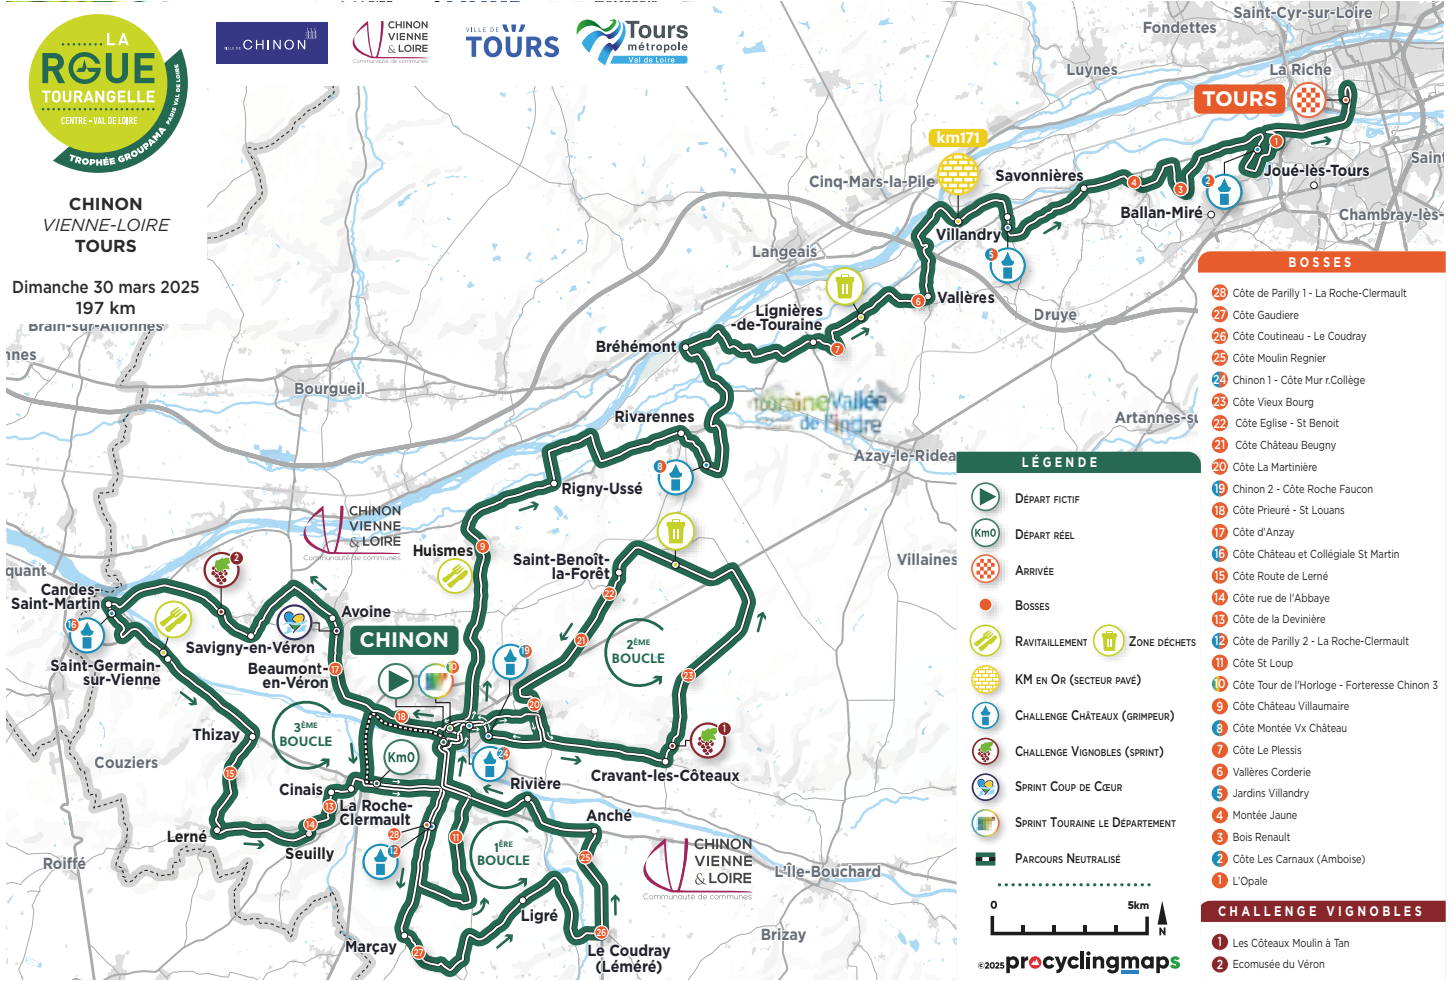

PRENEZ LA TÊTE DU PELOTON

DÉCOUVREZ LA VALLÉE DE LA LOIRE VUE DU CIEL

airtouraine.fr 02 47 24 81 44 info@airtouraine.fr

SQUARE HABITAT
CRÉDIT AGRICOLE

38 agences en Touraine-Poitou
6 métiers proches de chez vous

ACHAT-VENTE • IMMOBILIER NEUF-PLACEMENT
LOCATION • GESTION LOCATIVE • SYNDIC DE COPROPRIÉTÉ
IMMOBILIER PROFESSIONNEL

www.squarehabitat.fr

Harmonie mutuelle
GROUPE vyv
AVANÇONS collectif

Partenaire Santé de
La Roue Tourangelle